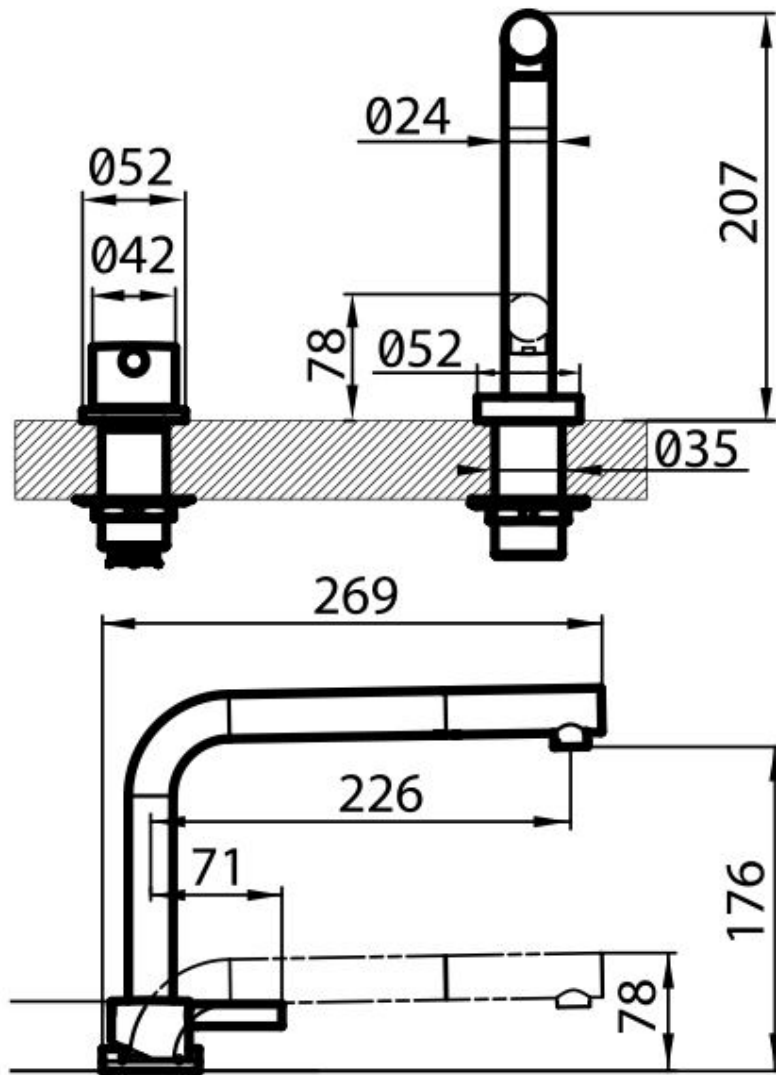

Monomando Arsenio

Monomandos

Código: 8471 000

CARACTERÍSTICAS

CAÑO EXTRAÍBLE

La boca del monomando es extraíble para poder llegar fácilmente a todas las zonas del fregadero.

PLACA DE REFUERZO

Todos los monomandos Foster están dotados de la placa de refuerzo que proporciona una estabilidad perfecta sobre cualquier fregadero.

Material

Latón

Texture

Cromado

Ángulo de rotación

360°

Base de apoyo	ø52mm
Cartucho	Con discos cerámicos
Distancia orificios	máx 500 mm - mín. 85 mm
Doble orificio	Necesario
Orificio monomando	ø35mm
Espesor máx encimera	40mm