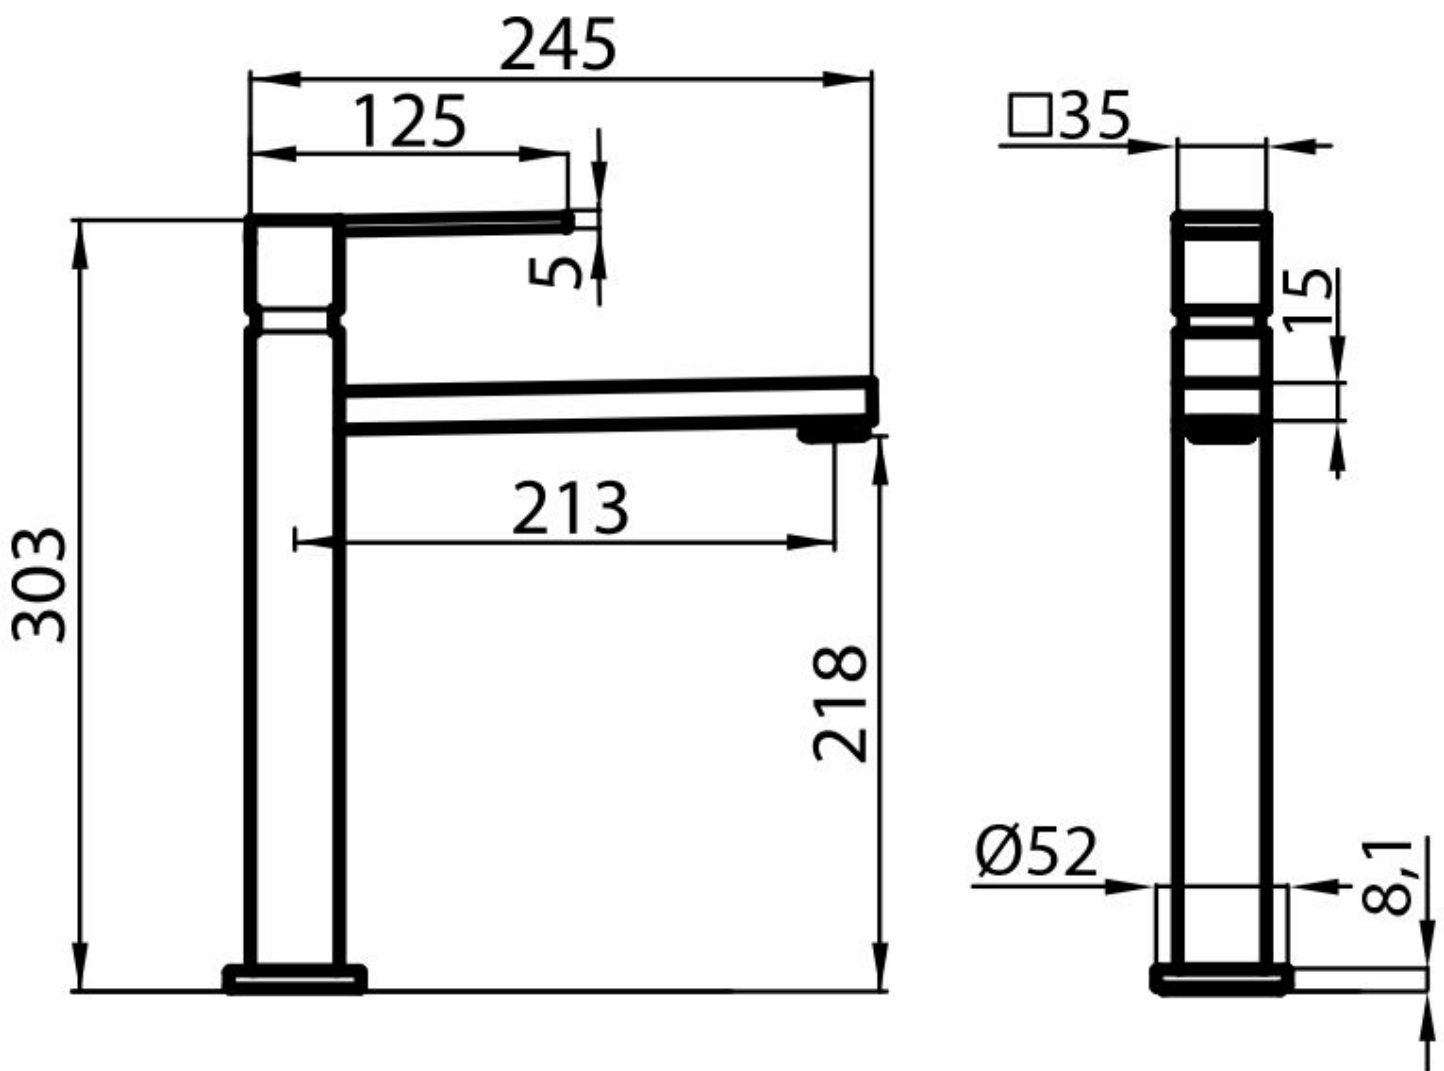

Monomando Tre Alto

Monomandos

Código: 8468 000

CARACTERÍSTICAS

PLACA DE REFUERZO

Todos los monomandos Foster están dotados de la placa de refuerzo que proporciona una estabilidad perfecta sobre cualquier fregadero.

ROTACIÓN 120 °

DETALLES

Tipo de monomando Monomando con caño giratorio

Material Latón

Texture Cromado

Ángulo de rotación 120°

Base de apoyo ø52mm

Cartucho Con discos cerámicos

Orificio monomando

ø35mm

Espesor máx encimera

40mm

DIBUJOS TÉCNICOS

GALERÍA