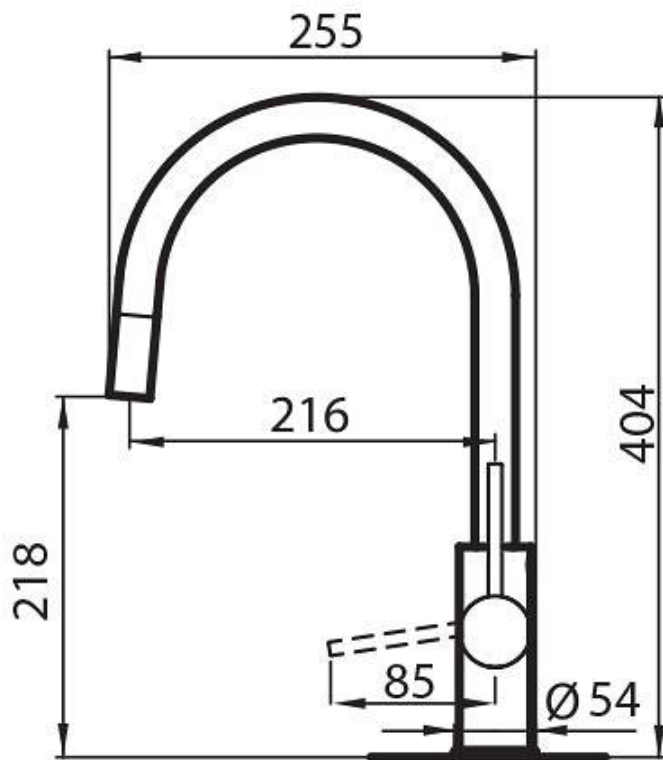

Monomando Camillo

Monomandos

Código: 8467 000

CARACTERÍSTICAS

CAÑO EXTRAÍBLE

La boca del monomando es extraíble para poder llegar fácilmente a todas las zonas del fregadero.

PLACA DE REFUERZO

Todos los monomandos Foster están dotados de la placa de refuerzo que proporciona una estabilidad perfecta sobre cualquier fregadero.

Material

Latón

Texture

Cromado

Ángulo de rotación

360°

Base de apoyo \varnothing 54mm

Cartucho Con discos cerámicos

Orificio monomando \varnothing 35 mm

Espesor máx encimera 40mm

DIBUJOS TÉCNICOS

GALERÍA