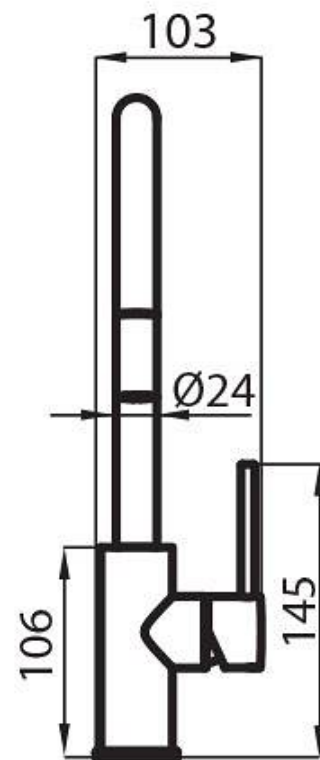

Monomando Camillo

Monomandos

Código: 8467 000

CARACTERÍSTICAS

CAÑO EXTRAÍBLE

La boca del monomando es extraíble para poder llegar fácilmente a todas las zonas del fregadero.

PLACA DE REFUERZO

Todos los monomandos Foster están dotados de la placa de refuerzo que proporciona una estabilidad perfecta sobre cualquier fregadero.

ROTACIÓN CAÑO

Todos los monomandos están dotados de un amplio ángulo de rotación. Algunos modelos permiten una rotación completa de 360 °.

DETALLES

Tipo de monomando

Monomando con caño giratorio y extraíble

Material

Latón

Texture

Cromado

Ángulo de rotación

360°

Base de apoyo \varnothing 54mm

Cartucho Con discos cerámicos

Orificio monomando \varnothing 35 mm

Espesor máx encimera 40mm

DIBUJOS TÉCNICOS

GALERÍA