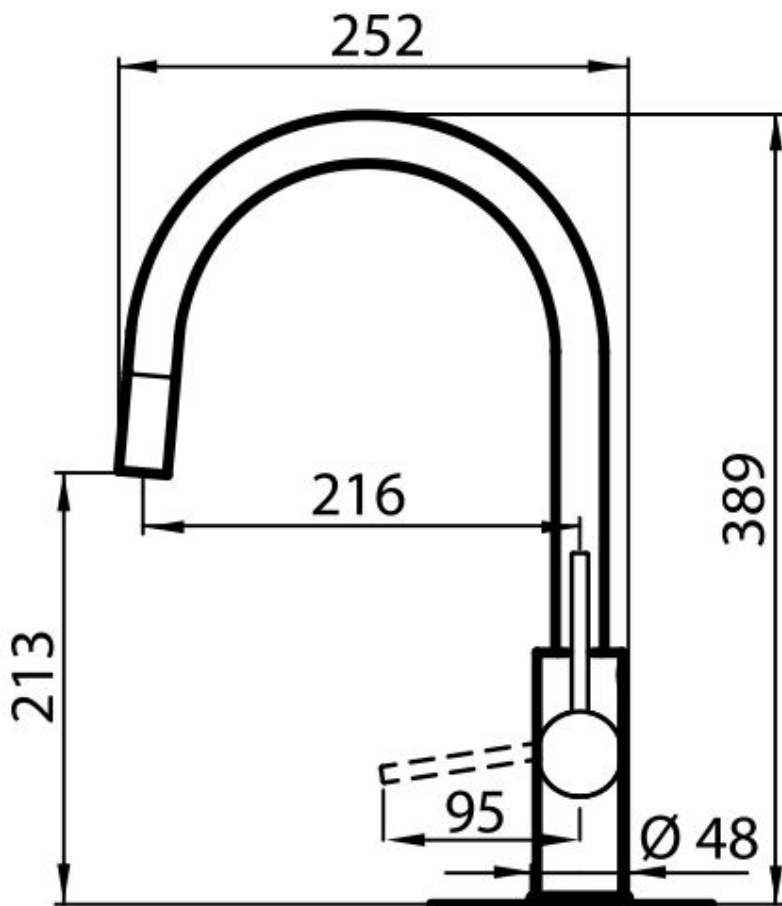

Monomando Camillo satinado

Monomandos

Código: 8467 100

CARACTERÍSTICAS

CAÑO EXTRAÍBLE

La boca del monomando es extraíble para poder llegar fácilmente a todas las zonas del fregadero.

PLACA DE REFUERZO

Todos los monomandos Foster están dotados de la placa de refuerzo que proporciona una estabilidad perfecta sobre cualquier fregadero.

Ángulo de rotación

170°

Base de apoyo

ø48mm

Cartucho Con discos cerámicos

Orificio monomando $\varnothing 35\text{mm}$

Espesor máx encimera 40mm

DIBUJOS TÉCNICOS