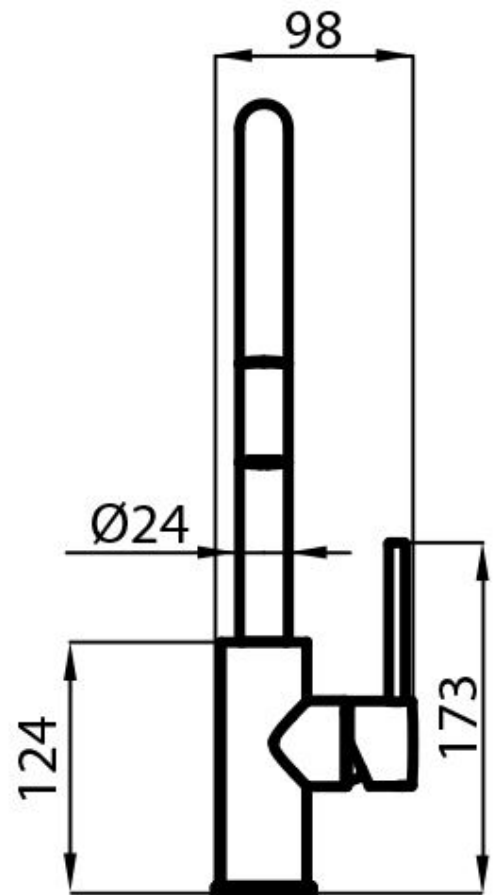

Monomando Camillo satinado

Monomandos

Código: 8467 100

CARACTERÍSTICAS

CAÑO EXTRAÍBLE

La boca del monomando es extraíble para poder llegar fácilmente a todas las zonas del fregadero.

PLACA DE REFUERZO

Todos los monomandos Foster están dotados de la placa de refuerzo que proporciona una estabilidad perfecta sobre cualquier fregadero.

Ángulo de rotación

170°

Base de apoyo

ø48mm

Cartucho Con discos cerámicos

Orificio monomando $\varnothing 35\text{mm}$

Espesor máx encimera 40mm

DIBUJOS TÉCNICOS