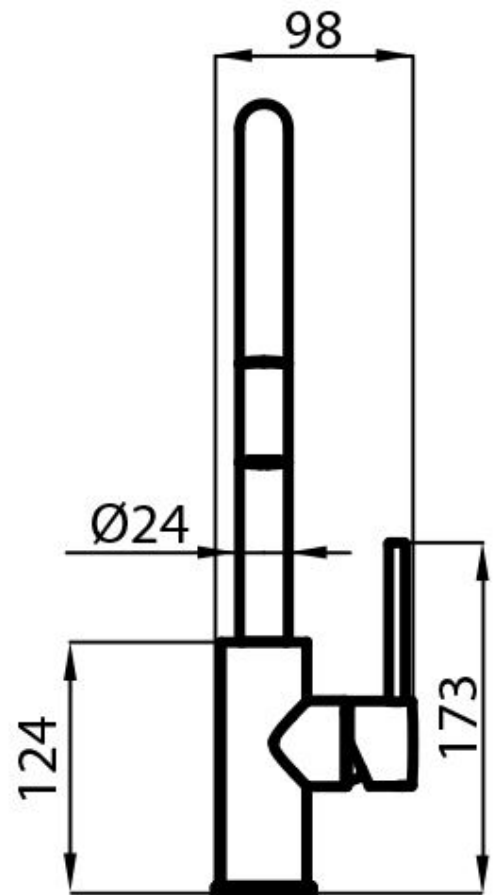

170°

Base de apoyo

ø48mm

Cartucho Con discos cerámicos

Orificio monomando  $\varnothing 35\text{mm}$

Espesor máx encimera 40mm

## DIBUJOS TÉCNICOS