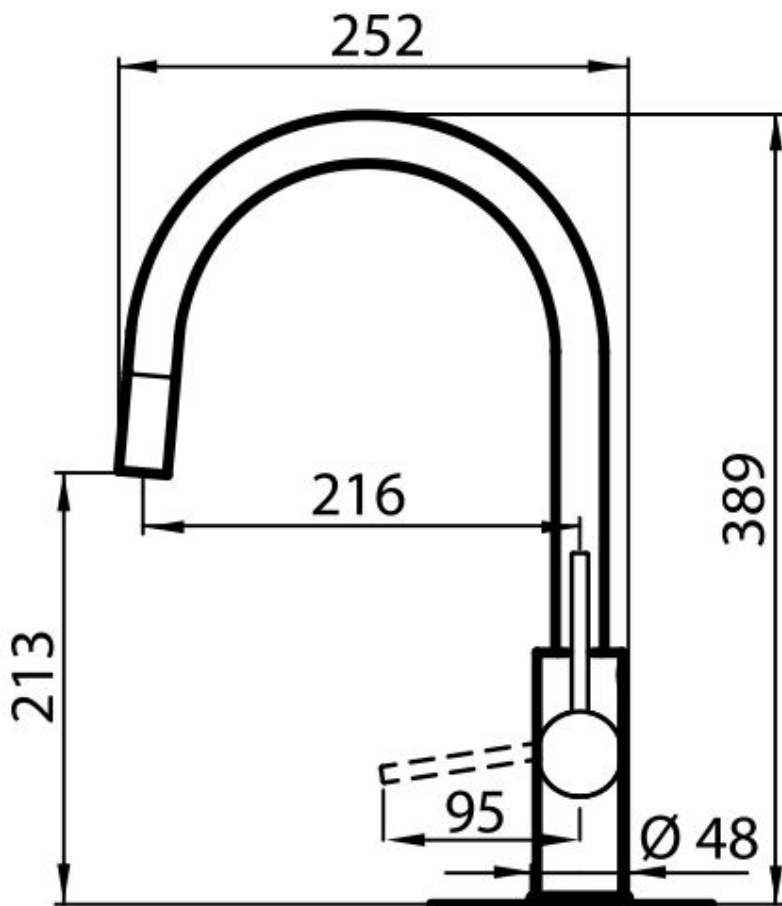

170°

Base de apoyo

ø48mm

Cartucho Con discos cerámicos

Orificio monomando  $\varnothing 35\text{mm}$

Espesor máx encimera 40mm

## DIBUJOS TÉCNICOS