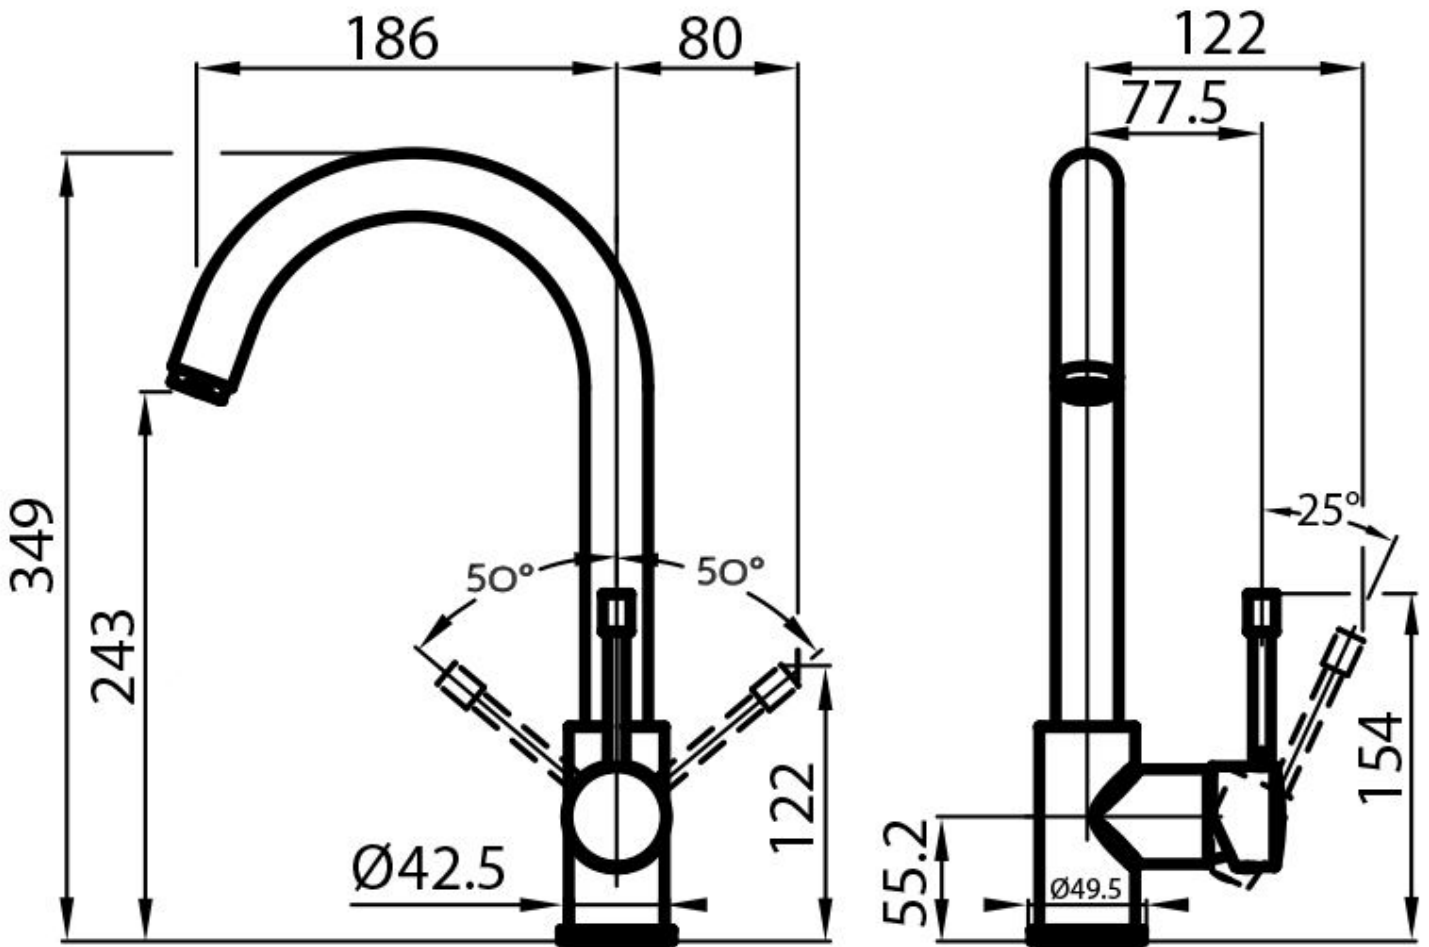

Monomando F2000 - Alto

Monomandos

Código: 8458 000

CARACTERÍSTICAS

PLACA DE REFUERZO

Todos los monomandos Foster están dotados de la placa de refuerzo que proporciona una estabilidad perfecta sobre cualquier fregadero.

ROTACIÓN CAÑO

Todos los monomandos están dotados de un amplio ángulo de rotación. Algunos modelos permiten una rotación completa de 360 °.

DETALLES

Tipo de monomando

Monomando con caño giratorio

Material

Latón

Texture

Cromado

Ángulo de rotación

360°

Base de apoyo

ø50mm

Cartucho

Con discos cerámicos

Orificio monomando $\varnothing 35\text{mm}$

Espacio posterior 60mm

Espesor máx encimera 50mm

DIBUJOS TÉCNICOS

GALERÍA