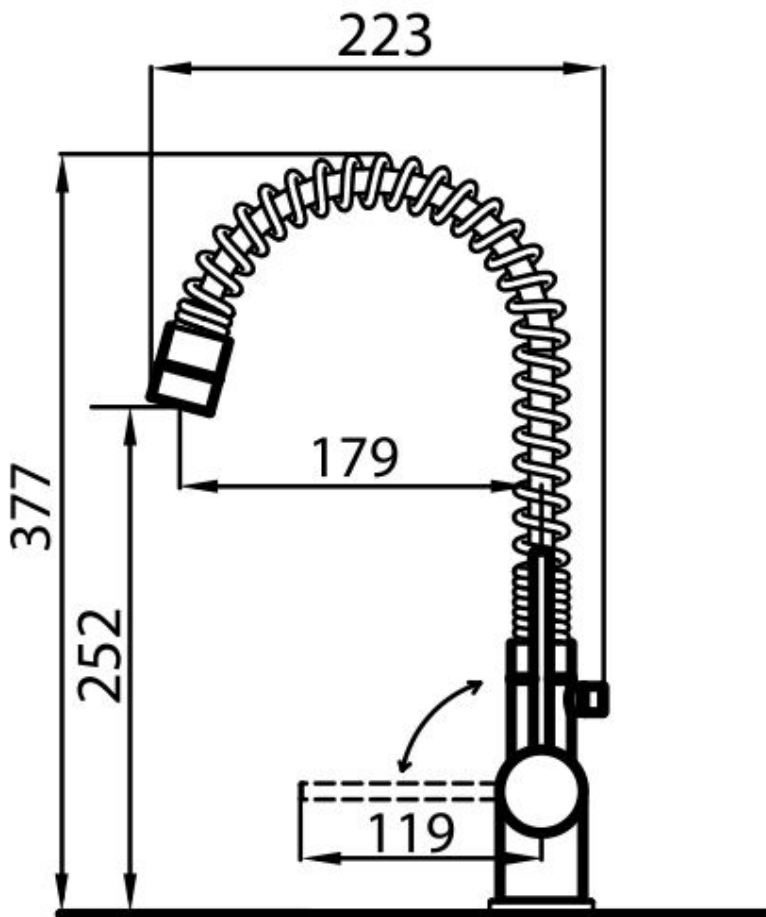

Monomando Flexo

Monomandos

Código: 8456 000

CARACTERÍSTICAS

PLACA DE REFUERZO

Todos los monomandos Foster están dotados de la placa de refuerzo que proporciona una estabilidad perfecta sobre cualquier fregadero.

ROTACIÓN CAÑO

Todos los monomandos están dotados de un amplio ángulo de rotación. Algunos modelos permiten una rotación completa de 360 °.

DETALLES

Material Latón

Texture Cromado

Ángulo de rotación 360°

Base de apoyo ø51mm

Cartucho Con discos cerámicos

Orificio monomando ø35mm

Espesor máx encimera

40mm

Tipo de monomando

Monomando con caño giratorio y articulado

DIBUJOS TÉCNICOS

GALERÍA