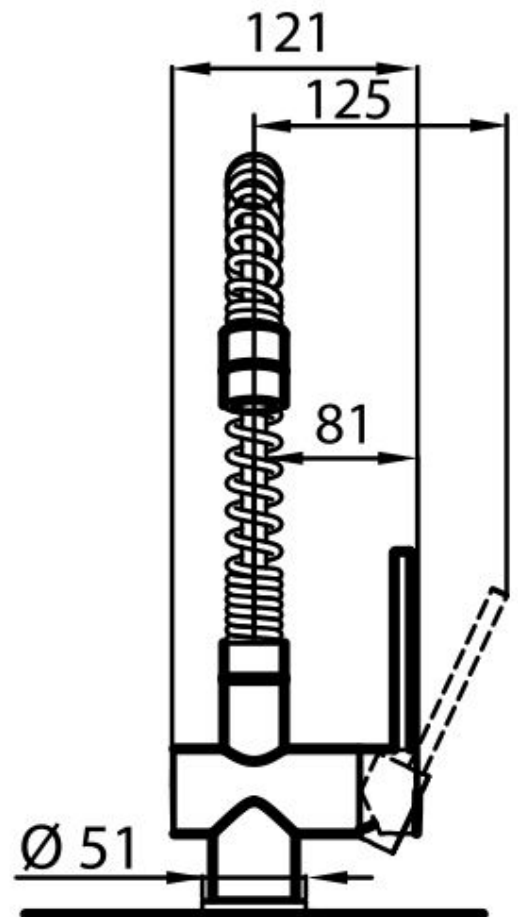

Monomando Flexo

Monomandos

Código: 8456 000

CARACTERÍSTICAS

PLACA DE REFUERZO

Todos los monomandos Foster están dotados de la placa de refuerzo que proporciona una estabilidad perfecta sobre cualquier fregadero.

ROTACIÓN CAÑO

Todos los monomandos están dotados de un amplio ángulo de rotación. Algunos modelos permiten una rotación completa de 360 °.

DETALLES

Material Latón

Texture Cromado

Ángulo de rotación 360°

Base de apoyo ø51mm

Cartucho Con discos cerámicos

Orificio monomando ø35mm

Espesor máx encimera

40mm

Tipo de monomando

Monomando con caño giratorio y articulado

DIBUJOS TÉCNICOS

GALERÍA