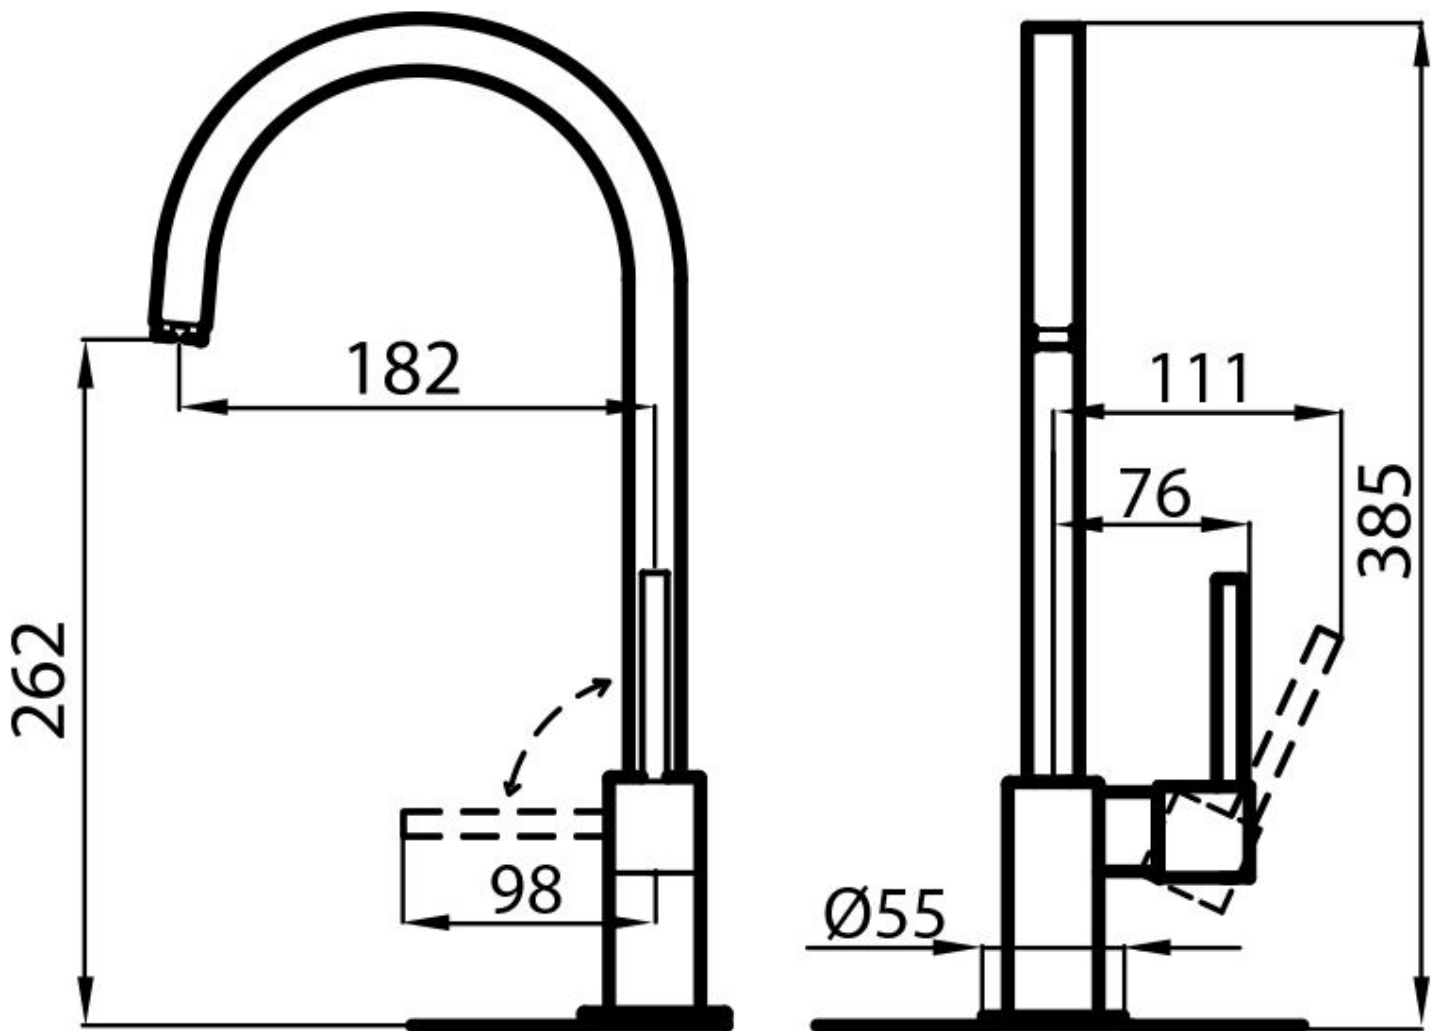

Monomando Geo

Monomandos

Código: 8454 000

CARACTERÍSTICAS

PLACA DE REFUERZO

Todos los monomandos Foster están dotados de la placa de refuerzo que proporciona una estabilidad perfecta sobre cualquier fregadero.

ROTACIÓN CAÑO

Todos los monomandos están dotados de un amplio ángulo de rotación. Algunos modelos permiten una rotación completa de 360 °.

DETALLES

Tipo de monomando

Monomando con caño giratorio

Material

Latón

Texture

Cromado

Ángulo de rotación

360°

Base de apoyo

ø55mm

Cartucho

Con discos cerámicos

Orificio monomando $\varnothing 35\text{mm}$

Espesor máx encimera 40mm

DIBUJOS TÉCNICOS

GALERÍA