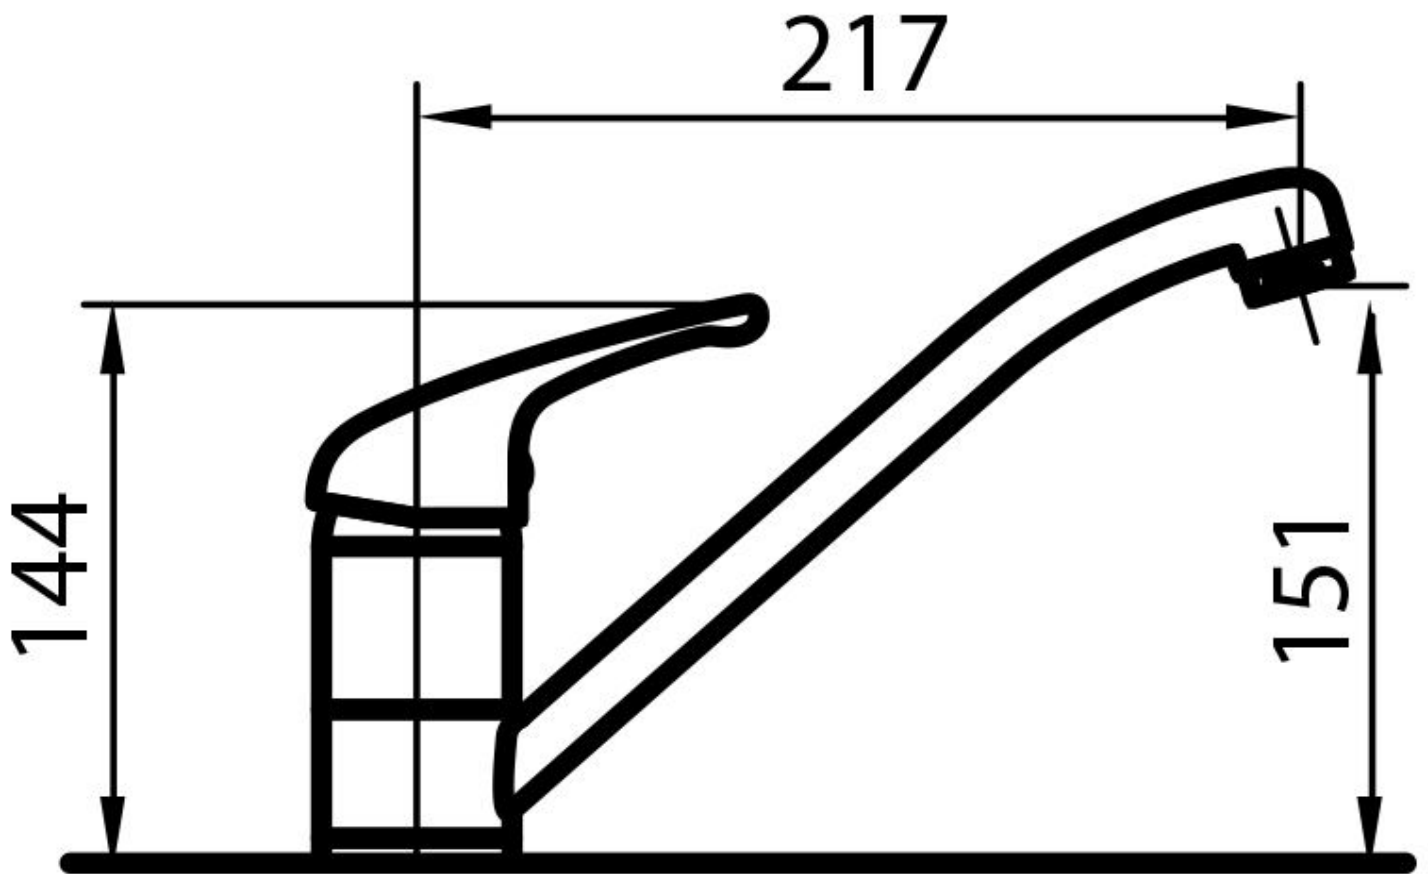

ROTACIÓN CAÑO

Todos los monomandos están dotados de un amplio ángulo de rotación. Algunos modelos permiten una rotación completa de 360 °.

DETALLES

Tipo de monomando

Monomando con caño giratorio

Material

Latón

Texture

Cromado

Ángulo de rotación

360°

Base de apoyo

ø50mm

Cartucho

Con discos cerámicos

Orificio monomando $\varnothing 35\text{mm}$

Espesor máx encimera 40mm

DIBUJOS TÉCNICOS

GALERÍA