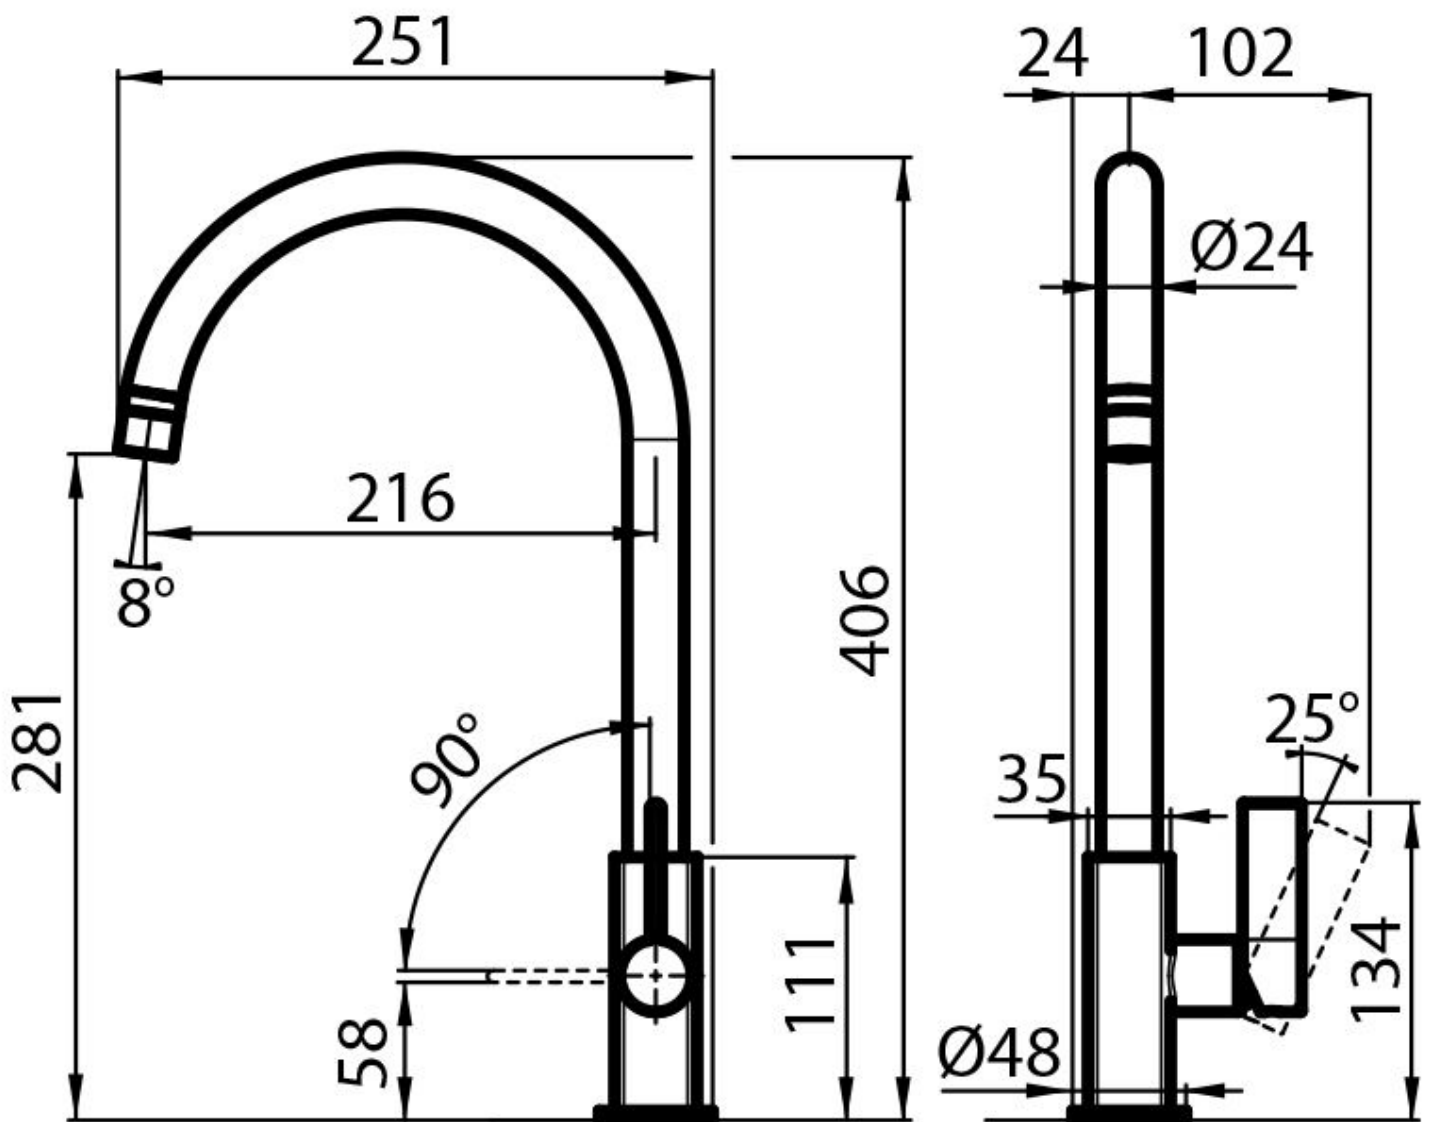

#### Ángulo de rotación

360°

#### Base de apoyo

ø50mm

#### Cartucho

Con discos cerámicos

Orificio monomando

ø35mm

Espesor máx encimera

40mm

## DIBUJOS TÉCNICOS