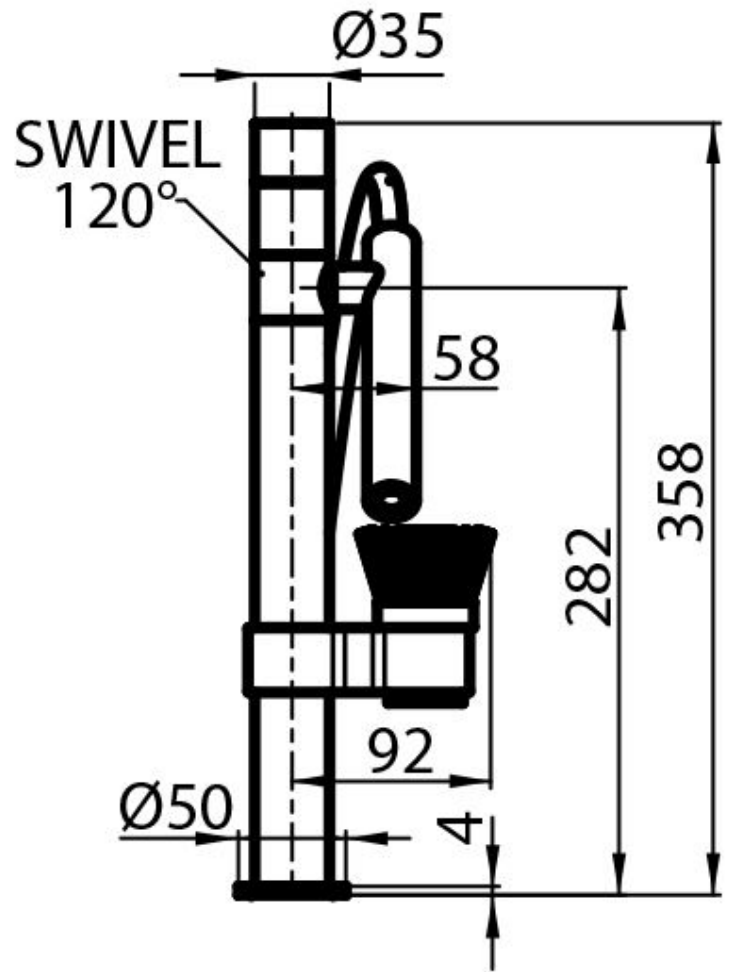

Monomando Bert

Monomandos

Código: 8428 100

CARACTERÍSTICAS

CAÑO EXTRAÍBLE

La boca del monomando es extraíble para poder llegar fácilmente a todas las zonas del fregadero.

INOX AISI 316

Soluciones en acero inoxidable AISI 316 satinado, que garantizan una perfecta resistencia a la corrosión y la máxima higiene y seguridad, incluso para el agua para uso alimentario.

Material

Acero inoxidable AISI 316

Texture

Satinado

Ángulo de rotación 120°

Base de apoyo \varnothing 54mm

Cartucho Con discos cerámicos

Orificio monomando \varnothing 35mm

Espesor máx encimera 50mm

DIBUJOS TÉCNICOS

GALERÍA