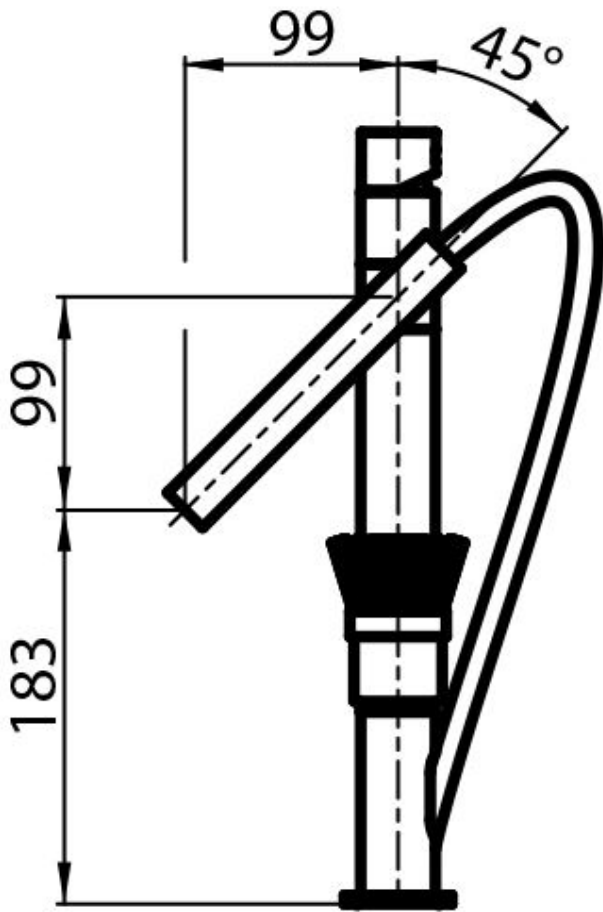

Monomando Bert

Monomandos

Código: 8428 100

CARACTERÍSTICAS

CAÑO EXTRAÍBLE

La boca del monomando es extraíble para poder llegar fácilmente a todas las zonas del fregadero.

INOX AISI 316

Soluciones en acero inoxidable AISI 316 satinado, que garantizan una perfecta resistencia a la corrosión y la máxima higiene y seguridad, incluso para el agua para uso alimentario.

PLACA DE REFUERZO

Todos los monomandos Foster están dotados de la placa de refuerzo que proporciona una estabilidad perfecta sobre cualquier fregadero.

ROTACIÓN 120 °

DETALLES

Tipo de monomando

Monomando con ducha extraíble en acero inoxidable AISI 316

Material

Acero inoxidable AISI 316

Texture

Satinado

Ángulo de rotación 120°

Base de apoyo \varnothing 54mm

Cartucho Con discos cerámicos

Orificio monomando \varnothing 35mm

Espesor máx encimera 50mm

DIBUJOS TÉCNICOS

GALERÍA