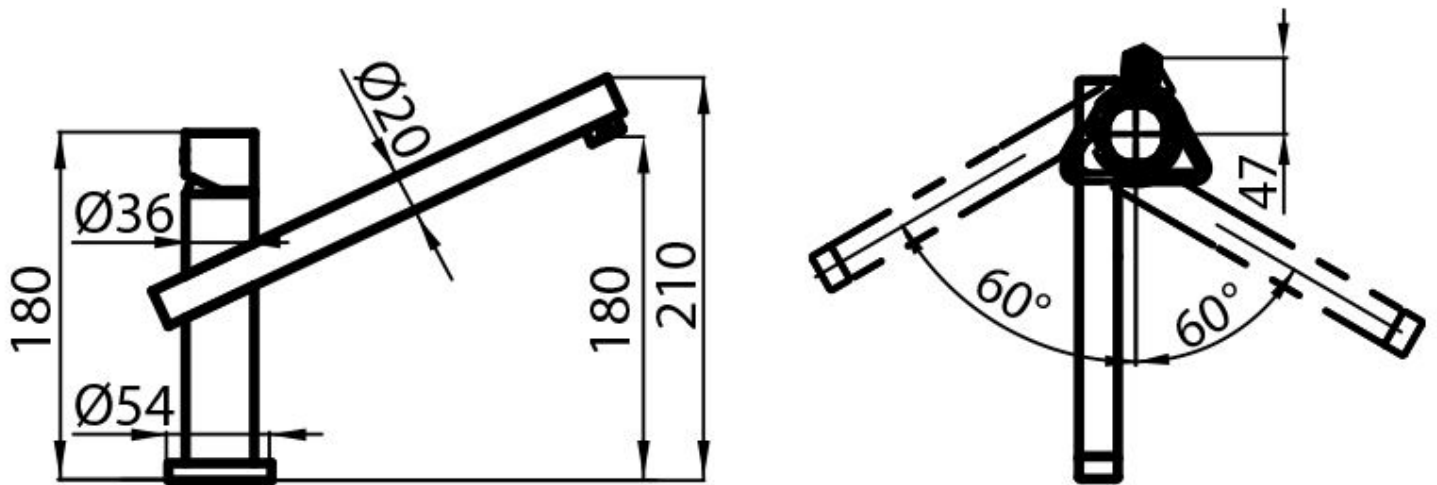

Monomando Twix

Monomandos

Código: 8427 000

CARACTERÍSTICAS

PLACA DE REFUERZO

Todos los monomandos Foster están dotados de la placa de refuerzo que proporciona una estabilidad perfecta sobre cualquier fregadero.

ROTACIÓN 120 °

DETALLES

Tipo de monomando Monomando con caño giratorio

Material Latón

Texture Cromado

Ángulo de rotación 120°

Base de apoyo ø54mm

Cartucho Con discos cerámicos

Orificio monomando $\varnothing 35\text{mm}$

Espesor máx encimera 50mm

DIBUJOS TÉCNICOS

GALERÍA