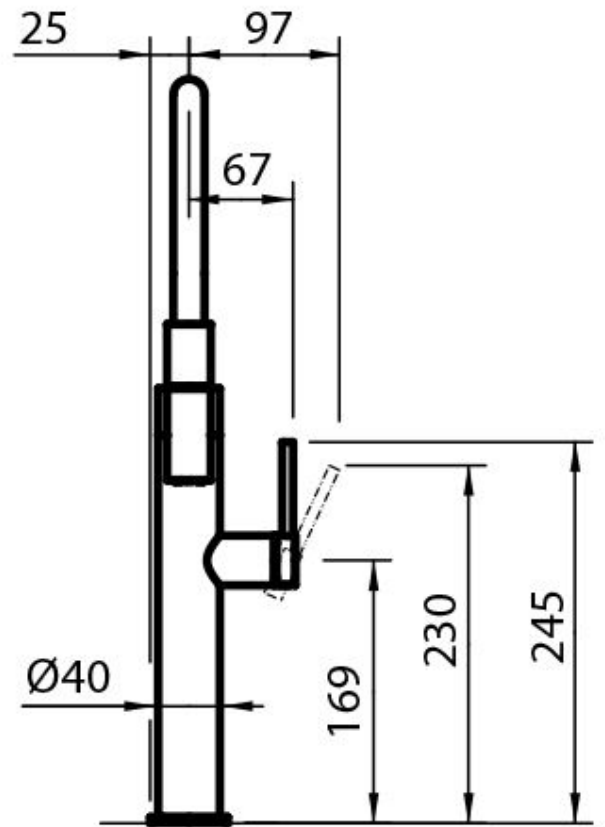

Ángulo de rotación

360°

Base de apoyo \varnothing 50 mm

Cartucho Con discos cerámicos

Orificio monomando \varnothing 35 mm

Partes estéticas Partes estéticas en acero AISI 316 con tratamientoPVD

Espesor máx encimera 40mm

DIBUJOS TÉCNICOS

GALERÍA