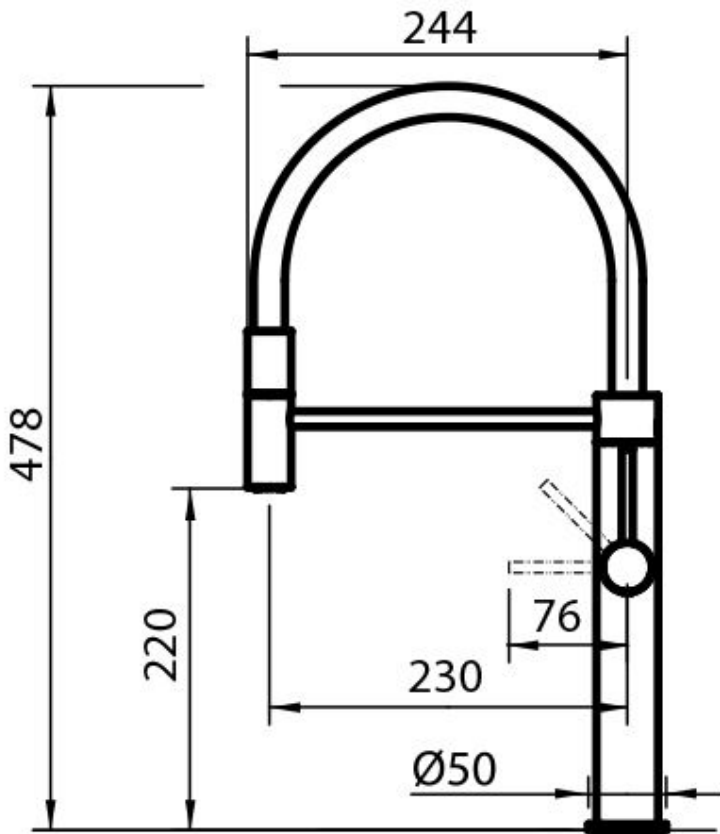

Ángulo de rotación

360°

Base de apoyo \varnothing 50 mm

Cartucho Con discos cerámicos

Orificio monomando \varnothing 35 mm

Partes estéticas Partes estéticas en acero AISI 316 con tratamientoPVD

Espesor máx encimera 40mm

DIBUJOS TÉCNICOS

GALERÍA