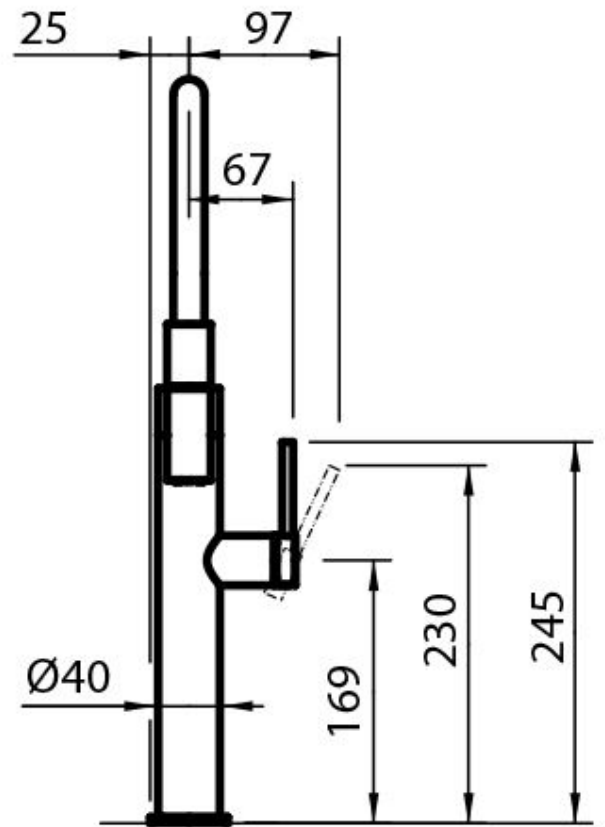

Ángulo de rotación

360°

Base de apoyo \varnothing 50 mm

Cartucho Con discos cerámicos

Orificio monomando \varnothing 35 mm

Partes estéticas Partes estéticas en acero AISI 316 con tratamientoPVD

Espesor máx encimera 40mm

Notas:

DIBUJOS TÉCNICOS

GALERÍA