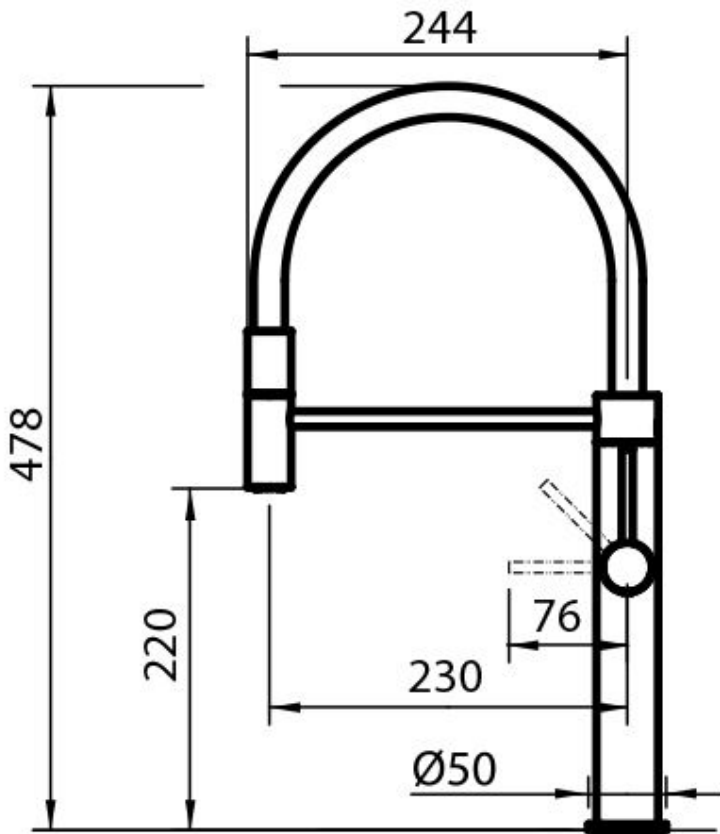

Ángulo de rotación

360°

Base de apoyo \varnothing 50 mm

Cartucho Con discos cerámicos

Orificio monomando \varnothing 35 mm

Partes estéticas Partes estéticas en acero AISI 316 con tratamientoPVD

Espesor máx encimera 40mm

Notas:

DIBUJOS TÉCNICOS

GALERÍA