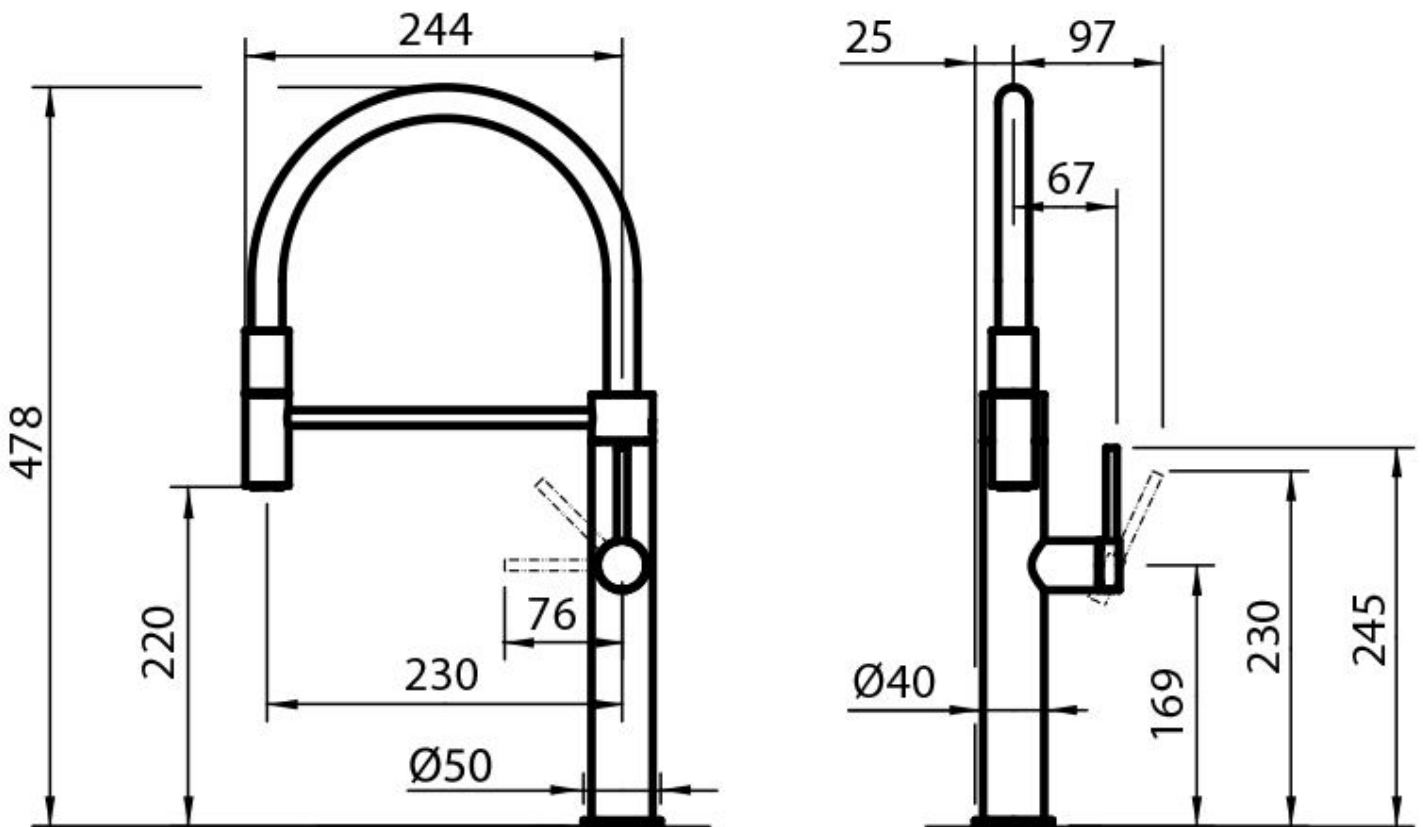

#### Ángulo de rotación

360°

#### Base de apoyo

ø50 mm

#### Cartucho

Con discos cerámicos

Orificio monomando

ø35 mm

Partes estéticas

Partes estéticas en acero AISI 316

Espesor máx encimera

40mm

## DIBUJOS TÉCNICOS