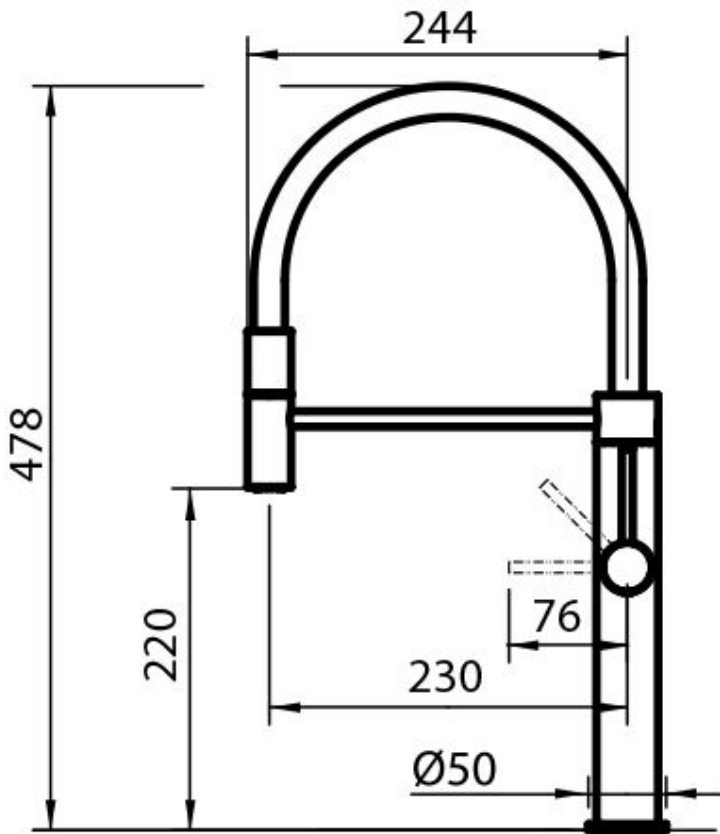

Ángulo de rotación

360°

Base de apoyo \varnothing 50mm

Cartucho Con discos cerámicos

Orificio monomando \varnothing 35mm

Partes estéticas Partes estéticas en acero AISI 316 con tratamientoPVD

Espesor máx encimera 40mm

DIBUJOS TÉCNICOS

GALERÍA