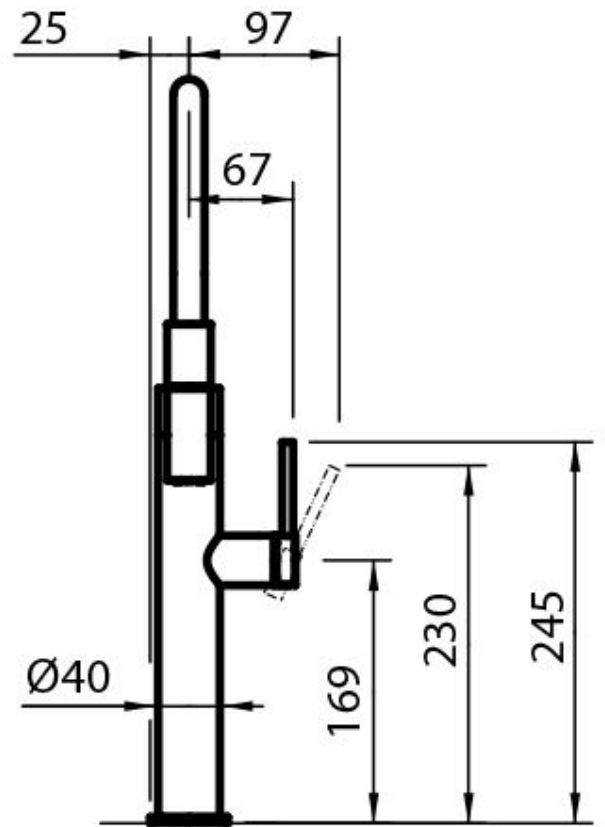

ROTACIÓN CAÑO Todos los monomandos están dotados de un amplio ángulo de rotación. Algunos modelos permiten una rotación completa de 360 °.

DETALLES

Tipo de monomando Monomando con caño giratorio y articulado

Partes estéticas Partes estéticas en acero AISI 316 con tratamientoPVD

Espesor máx encimera 40mm

DIBUJOS TÉCNICOS

GALERÍA