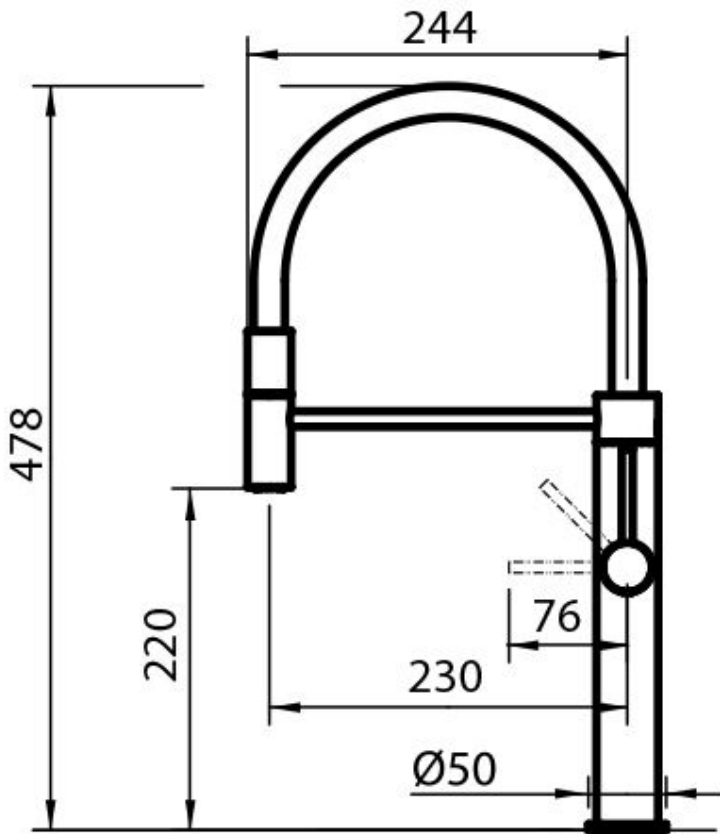

ROTACIÓN CAÑO Todos los monomandos están dotados de un amplio ángulo de rotación. Algunos modelos permiten una rotación completa de 360 °.

DETALLES

Tipo de monomando Monomando con caño giratorio y articulado

Partes estéticas Partes estéticas en acero AISI 316 con tratamientoPVD

Espesor máx encimera 40mm

DIBUJOS TÉCNICOS

GALERÍA