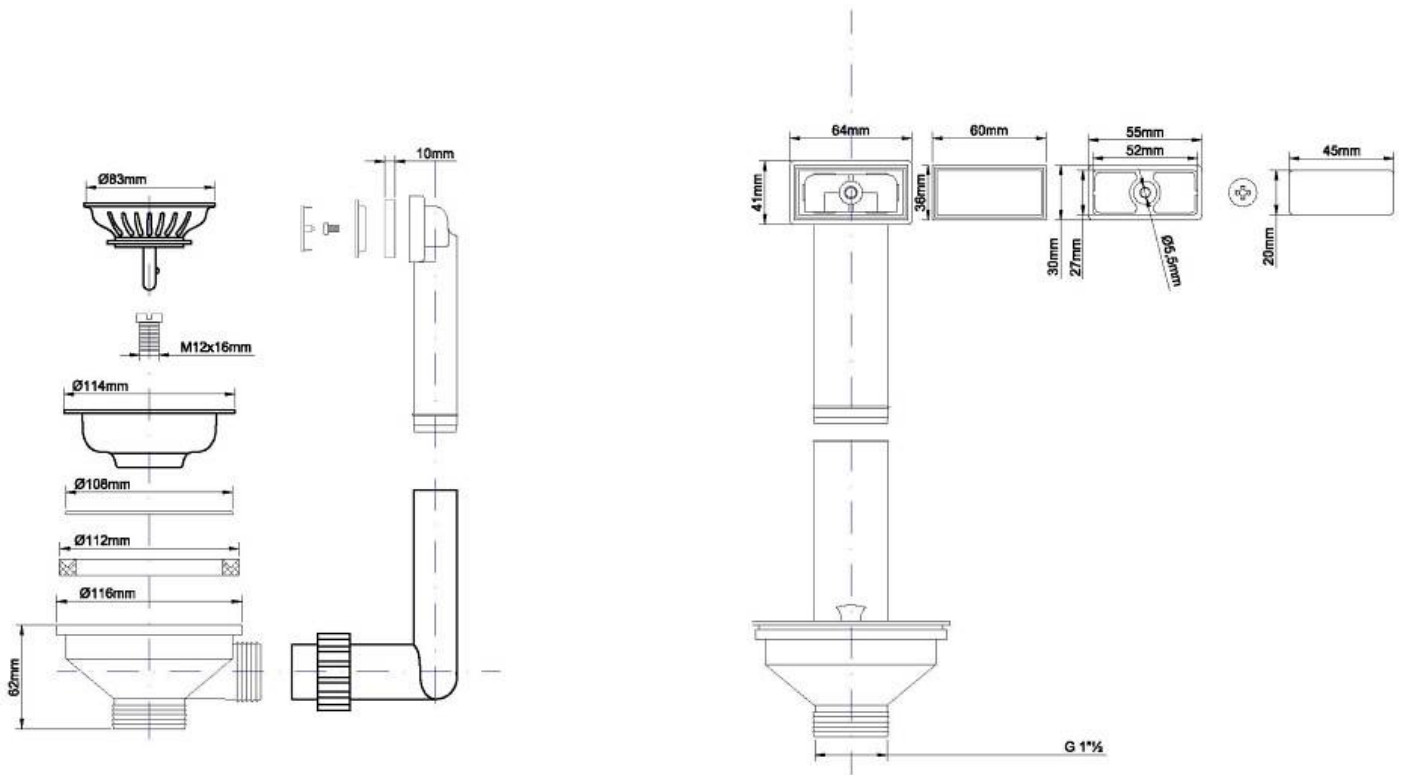

Desagüe con rebosadero y embellecedor 3.5 " Gold

Accesorios y complementos

Código: 8403 311

DETALLES

Acabado PVD

Colorante Gold

DIBUJOS TÉCNICOS

GALERÍA