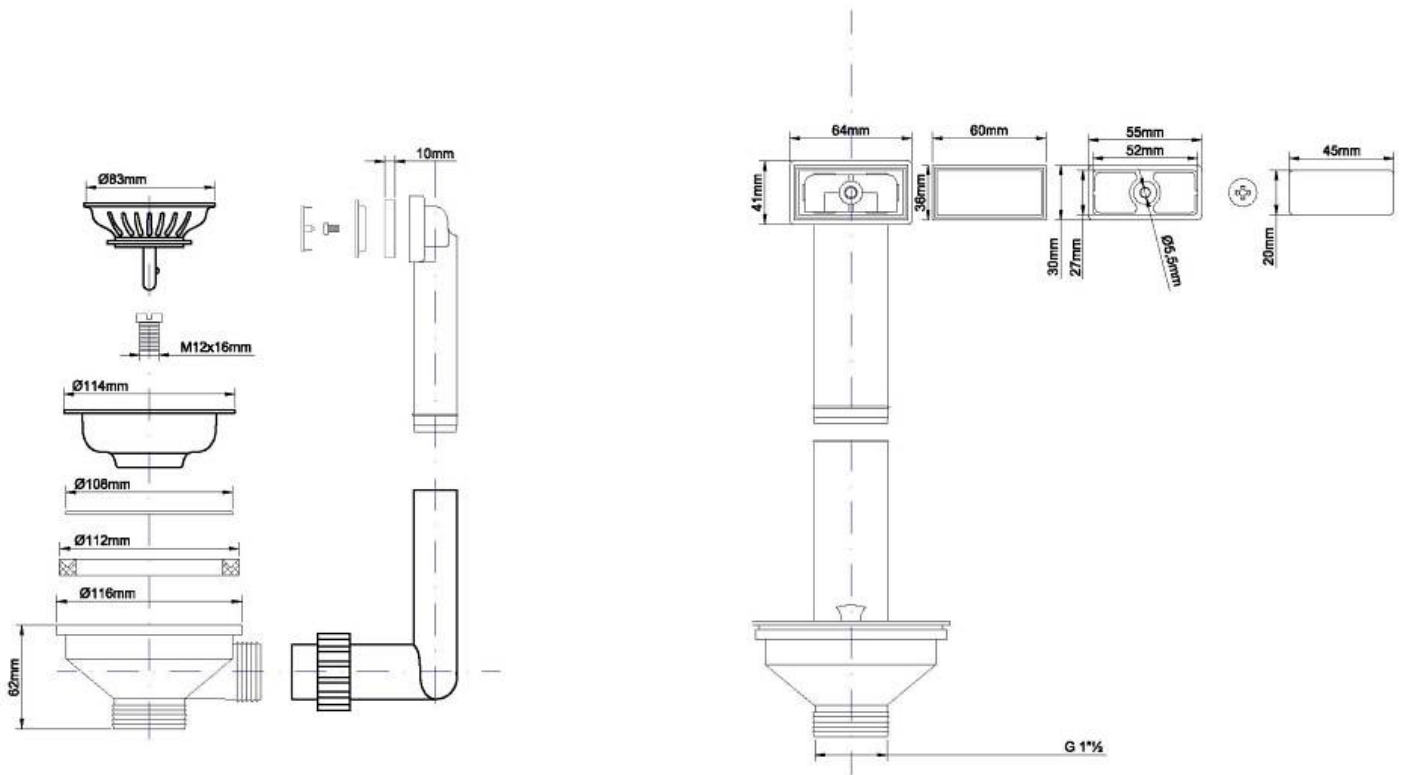

Desagüe con rebosadero y embellecedor 3.5 " gun metal

Accesorios y complementos

Código: 8403 310

DETALLES

Acabado PVD

Colorante Gun Metal

DIBUJOS TÉCNICOS

GALERÍA