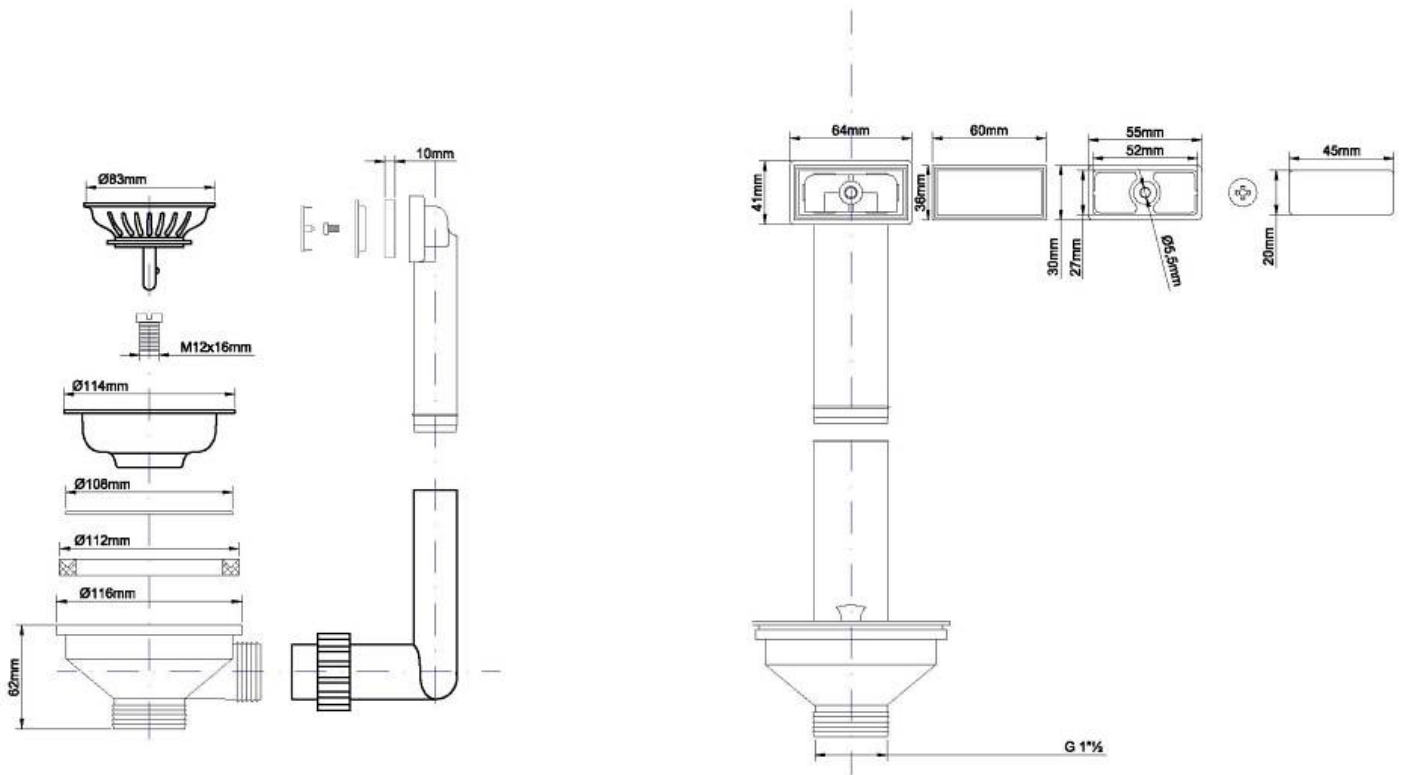

Desagüe basket con rebosadero perimetral

Accesorios y complementos

Código: 8403 303

DIBUJOS TÉCNICOS

GALERÍA