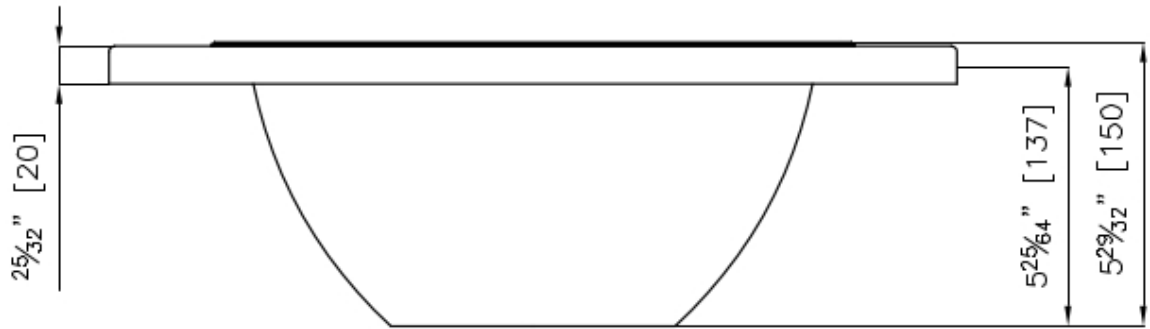

### DETALLES

Accesorios fregaderos      porta-bandejas

---

Material      Bambú

---

Dimensiones      Cuenco: Ø30 cm  
Soporte de bambú: 44.8 x 42x2 cm

---

## DIBUJOS TÉCNICOS