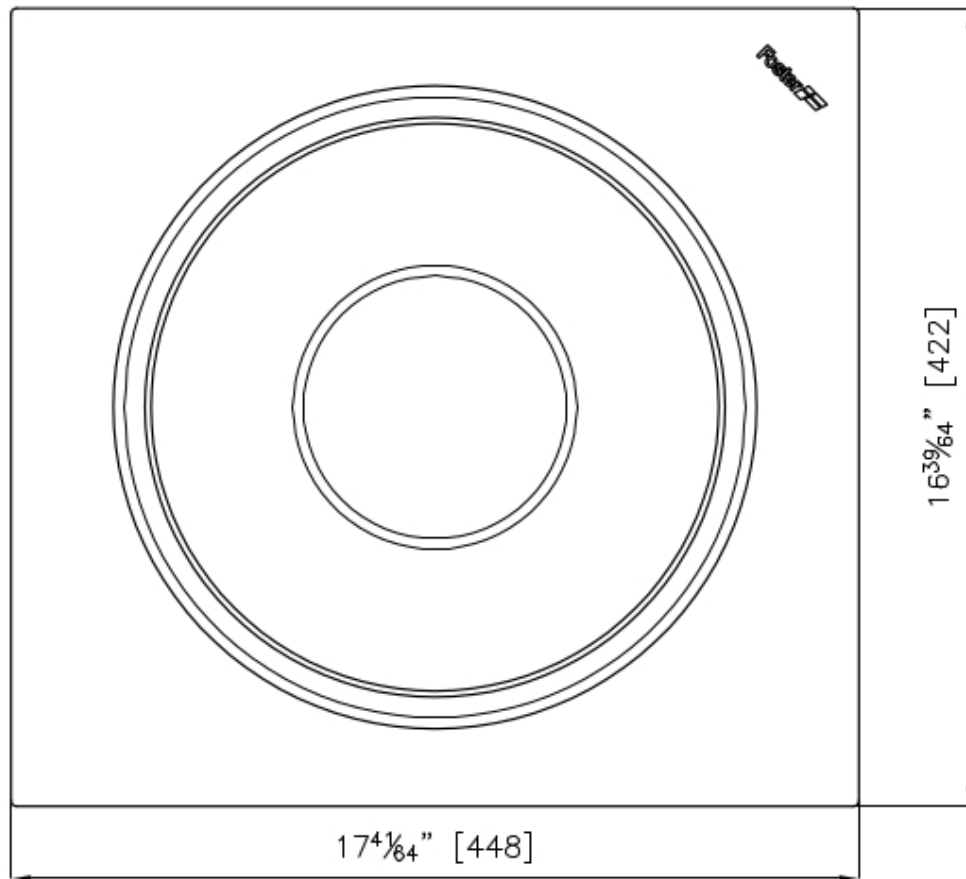

## Kit cuenco Ø30 cm con soporte de bambú

Accesorios y complementos

Código: 8200 601

### DETALLES

Accesorios fregaderos      porta-bandejas

---

Material      Bambú

---

Dimensiones      Cuenco: Ø30 cm  
Soporte de bambú: 44.8 x 42x2 cm

---

## DIBUJOS TÉCNICOS