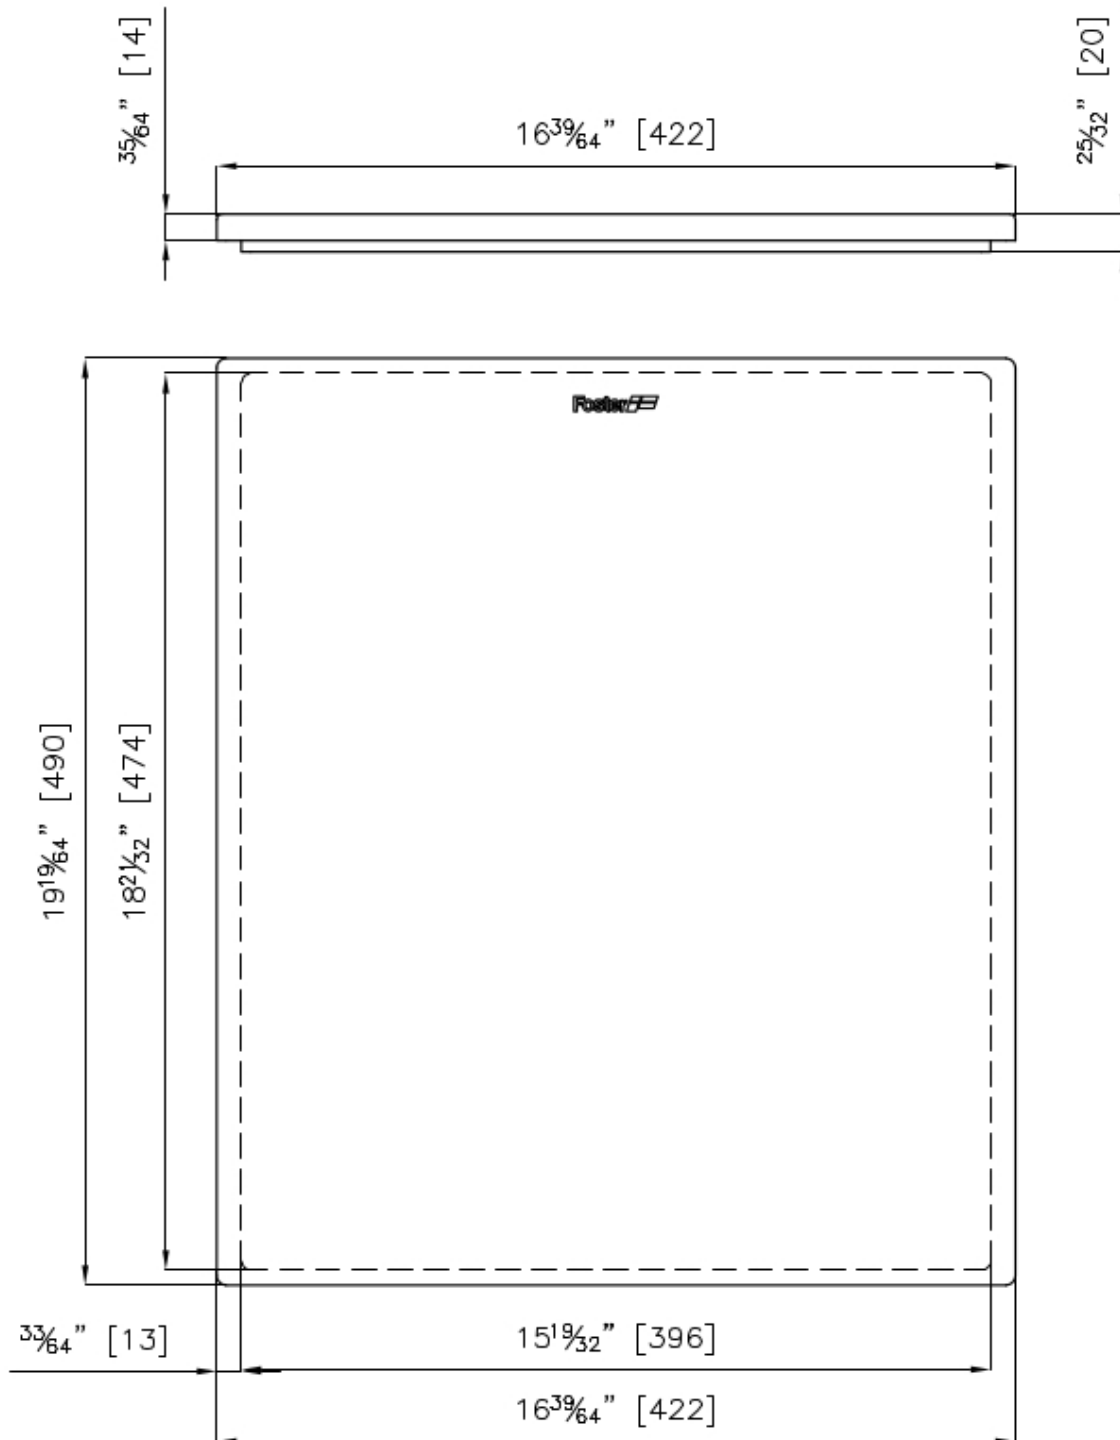

Tabla de corte de Bambù

Accesorios y complementos

Código: 8200 002

DETALLES

Material Bambù

Accesorios fregaderos Tablas de corte de madera

Dimensiones 42,2x49 cm

DIBUJOS TÉCNICOS