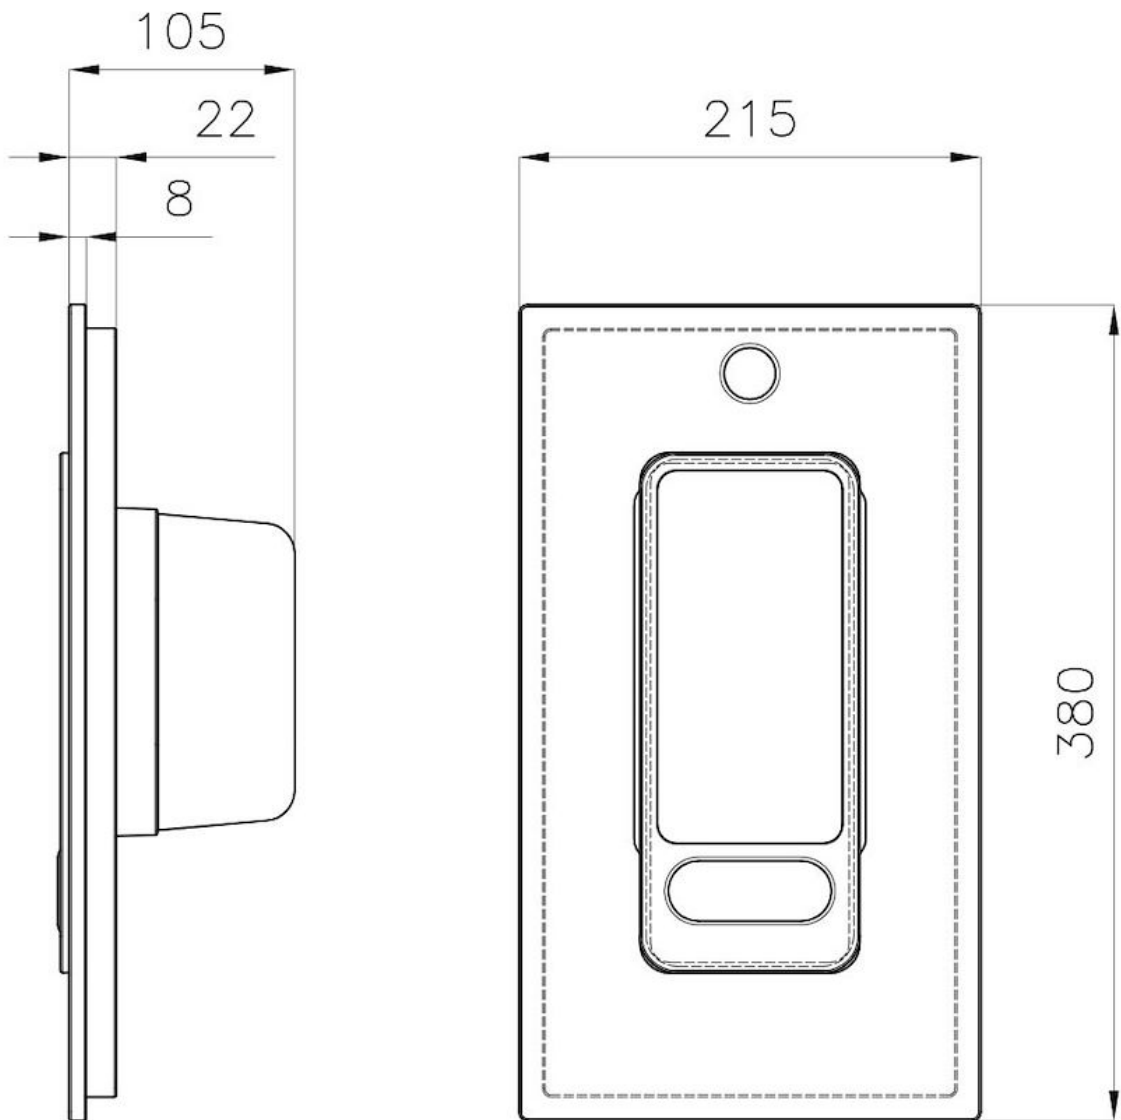

Kit rallador con soporte para anillo y bandeja de recogida de alimentos

Accesorios y complementos

Código: 8159 101

DETALLES

Notas de productos

ATENCIÓN

En algunos modelos de fregadero sólo se puede utilizar en combinación con el accesorio 8644101

Accesorios fregaderos

Tablas de corte HDPE y kit

Dimensiones

21,5x38 cm

DIBUJOS TÉCNICOS

GALERÍA

ACCESORIOS OPCIONALES