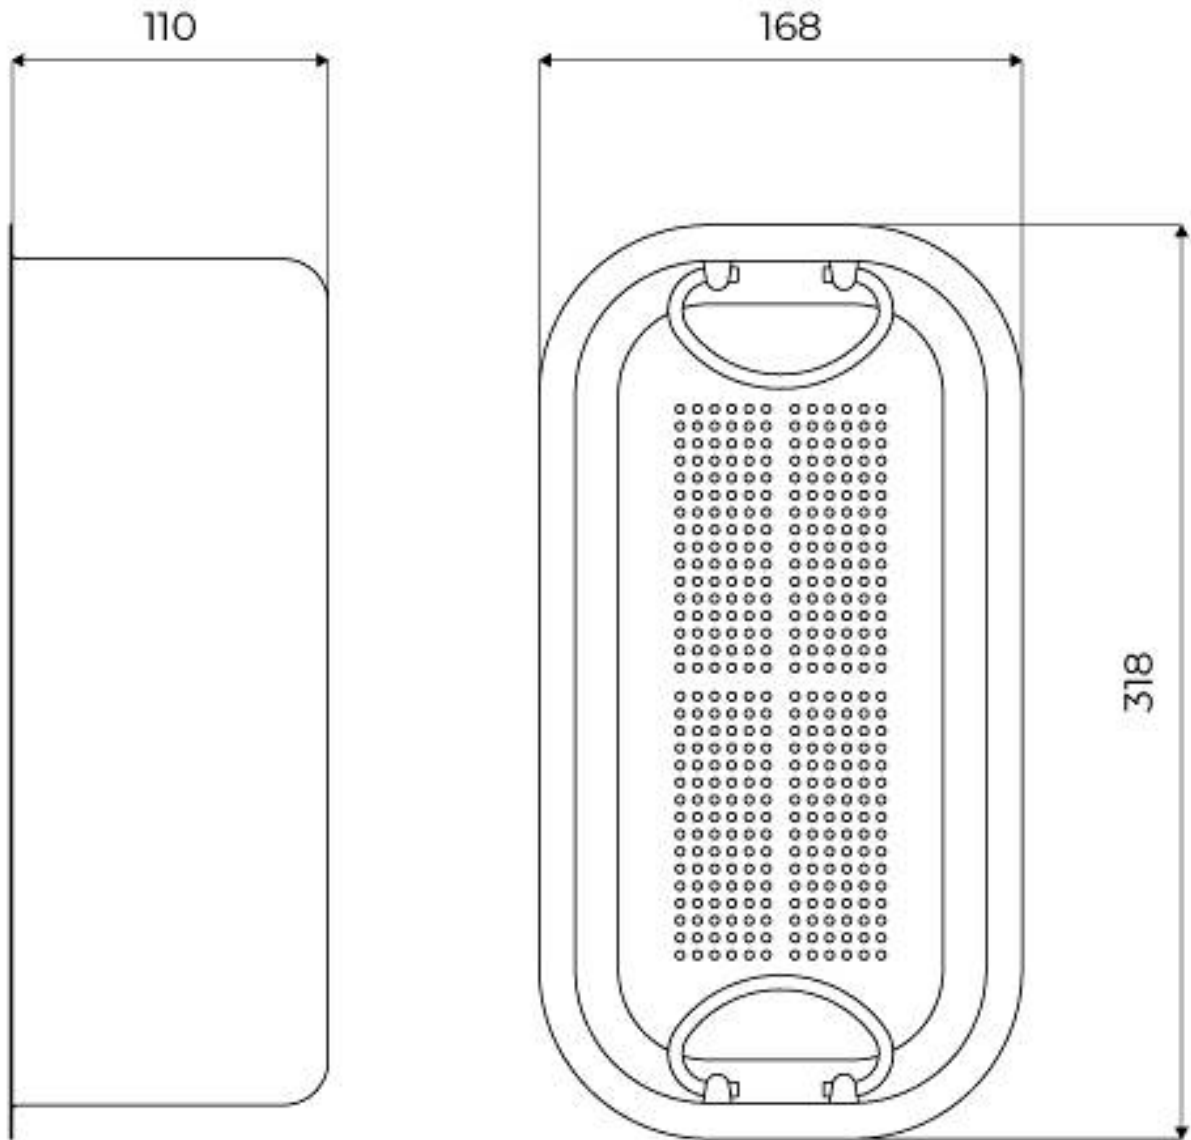

escurre pasta en acero inoxidable

Accesorios y complementos

Código: 8154 043

DETALLES

Notas de productos

ATENCIÓN

En algunos modelos de fregadero sólo se puede utilizar en combinación con el accesorio 8644-044

Accesorios fregaderos

Escurre pasta

Dimensiones

DIBUJOS TÉCNICOS

GALERÍA