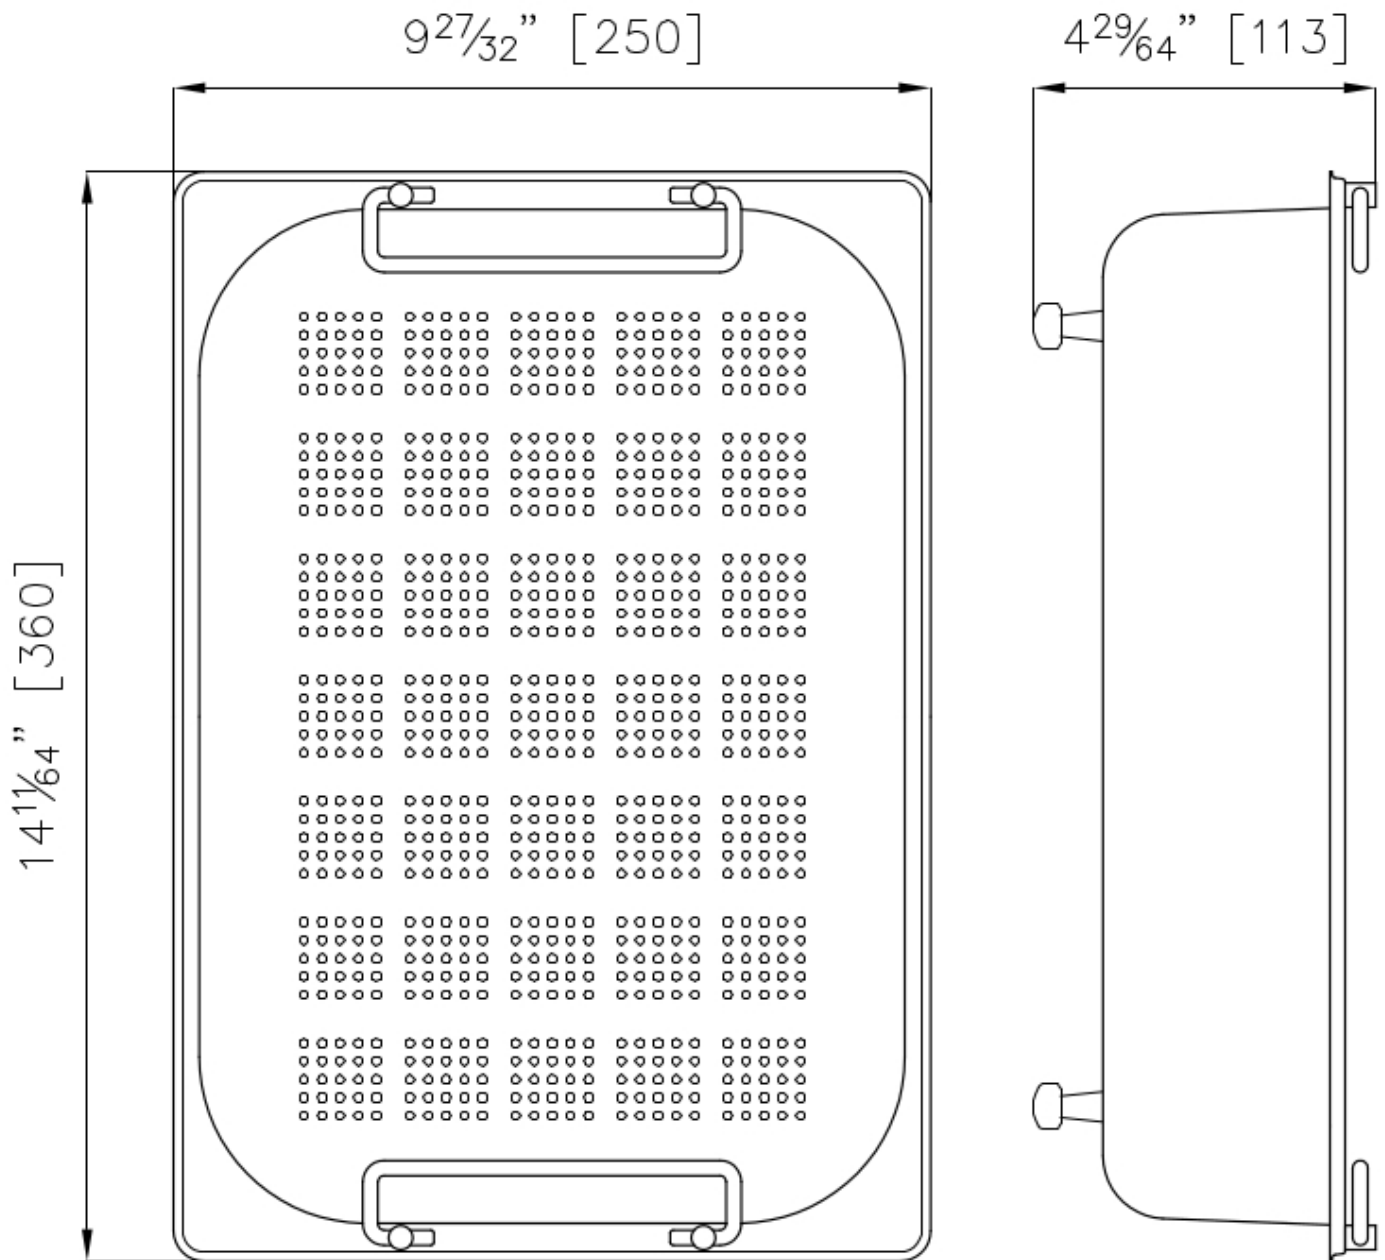

### DETALLES

Notas de productos

**ATENCIÓN**

En algunos modelos de fregadero sólo se puede utilizar en combinación con el accesorio 8644004

Accesorios fregaderos

Escurre pasta

Dimensiones

25x36 cm

## DIBUJOS TÉCNICOS