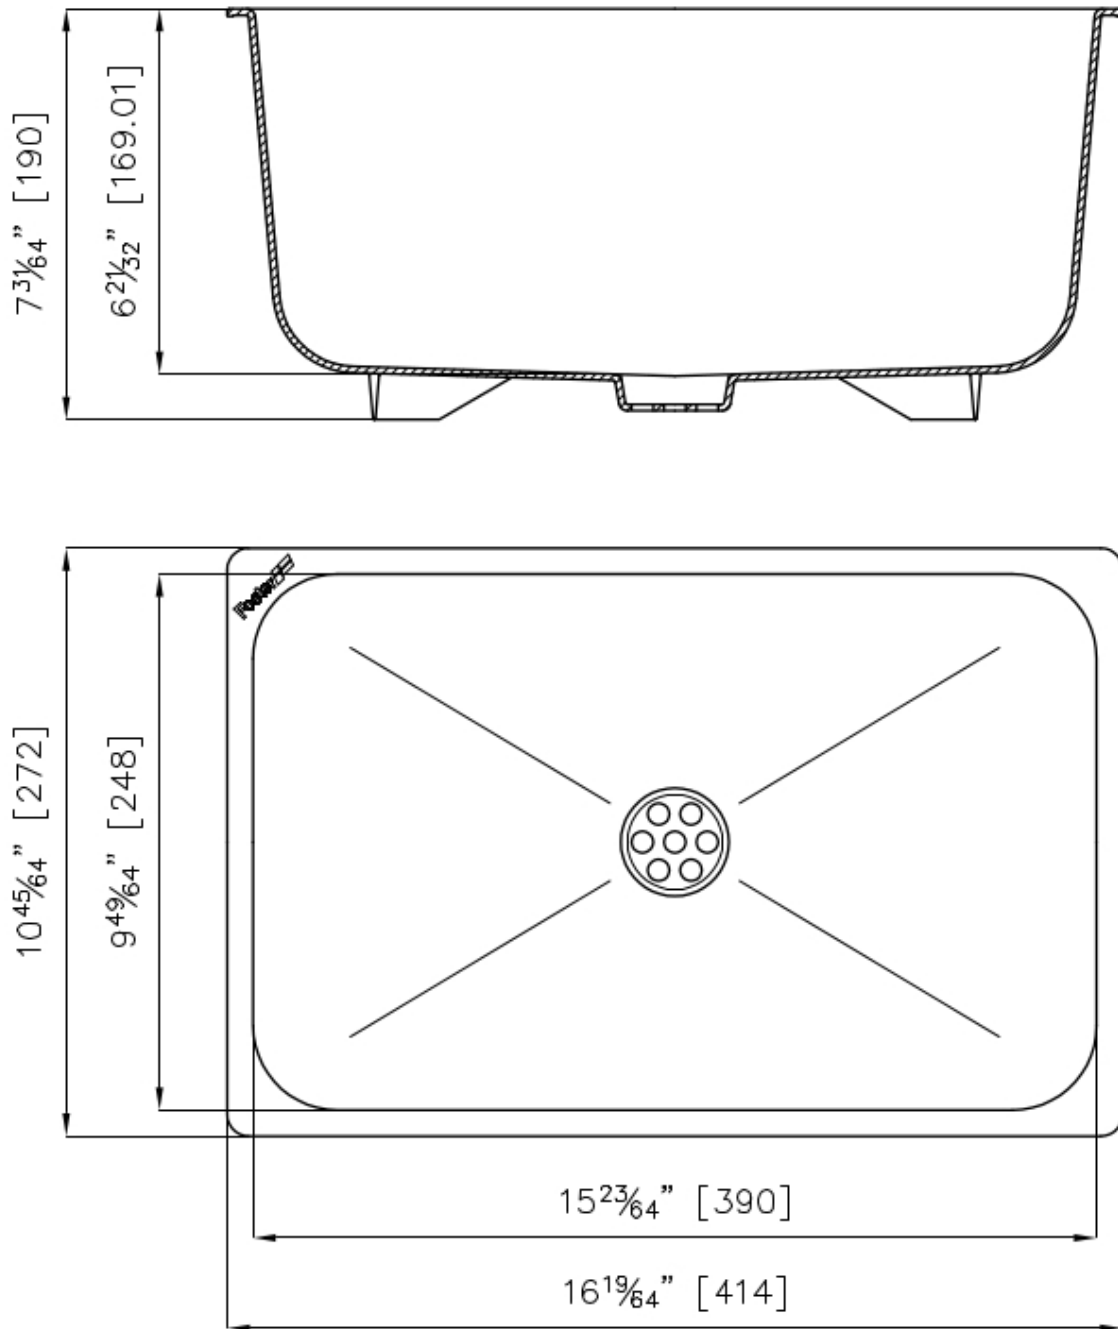

DIBUJOS TÉCNICOS