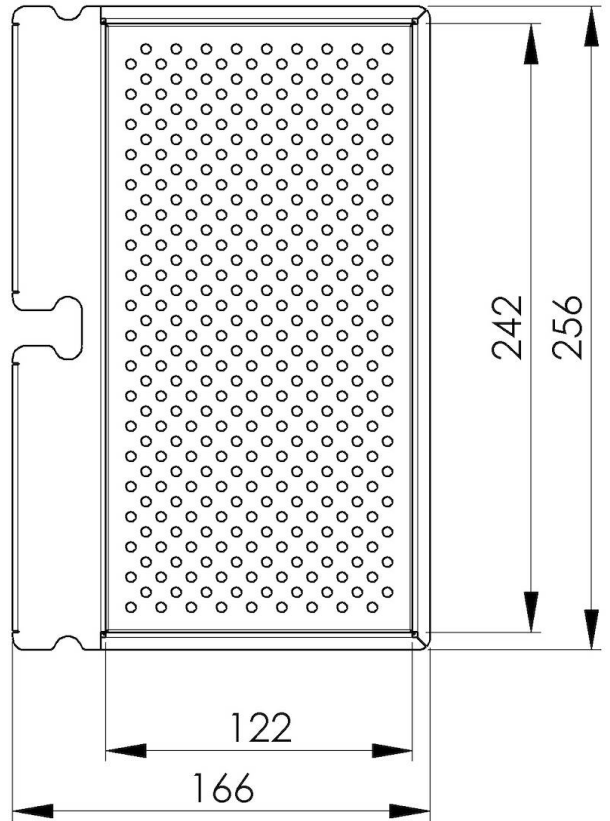

DIBUJOS TÉCNICOS

8151 010

Scolapasta per tagliere multifunzione 8100 608
Colander for chopping board 8100 608