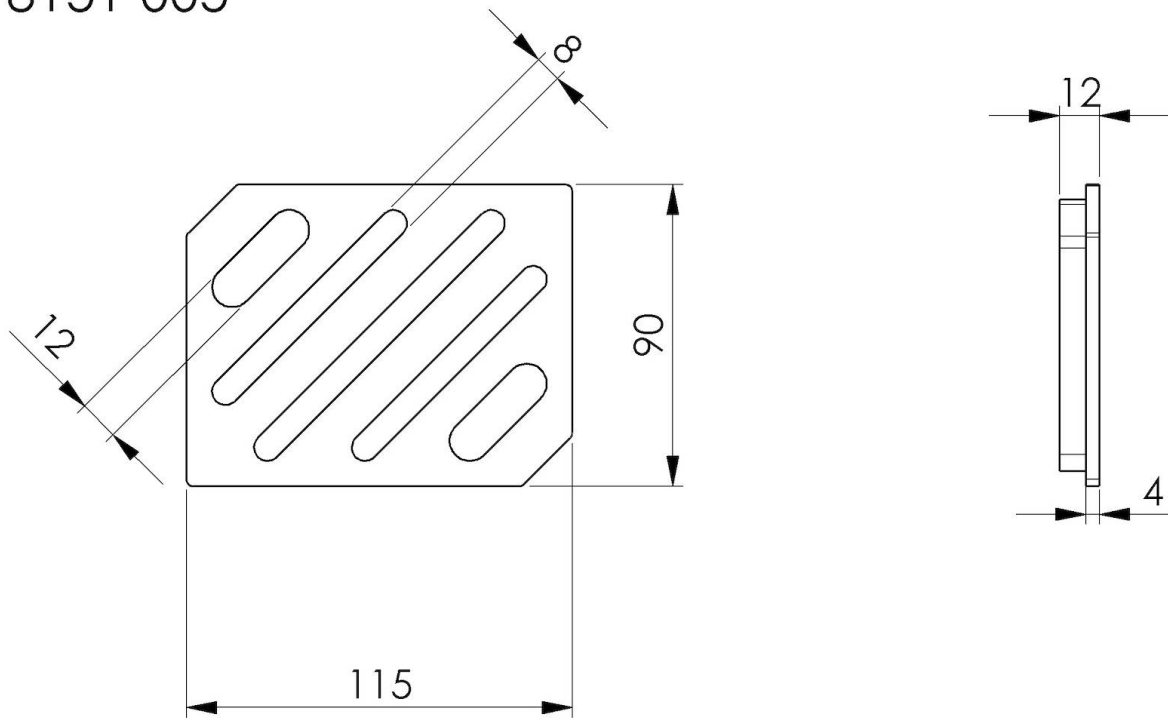

DIBUJOS TÉCNICOS

8151 005

Coperchio black per vaschetta 8151 001
Black lid for tray 8151 001