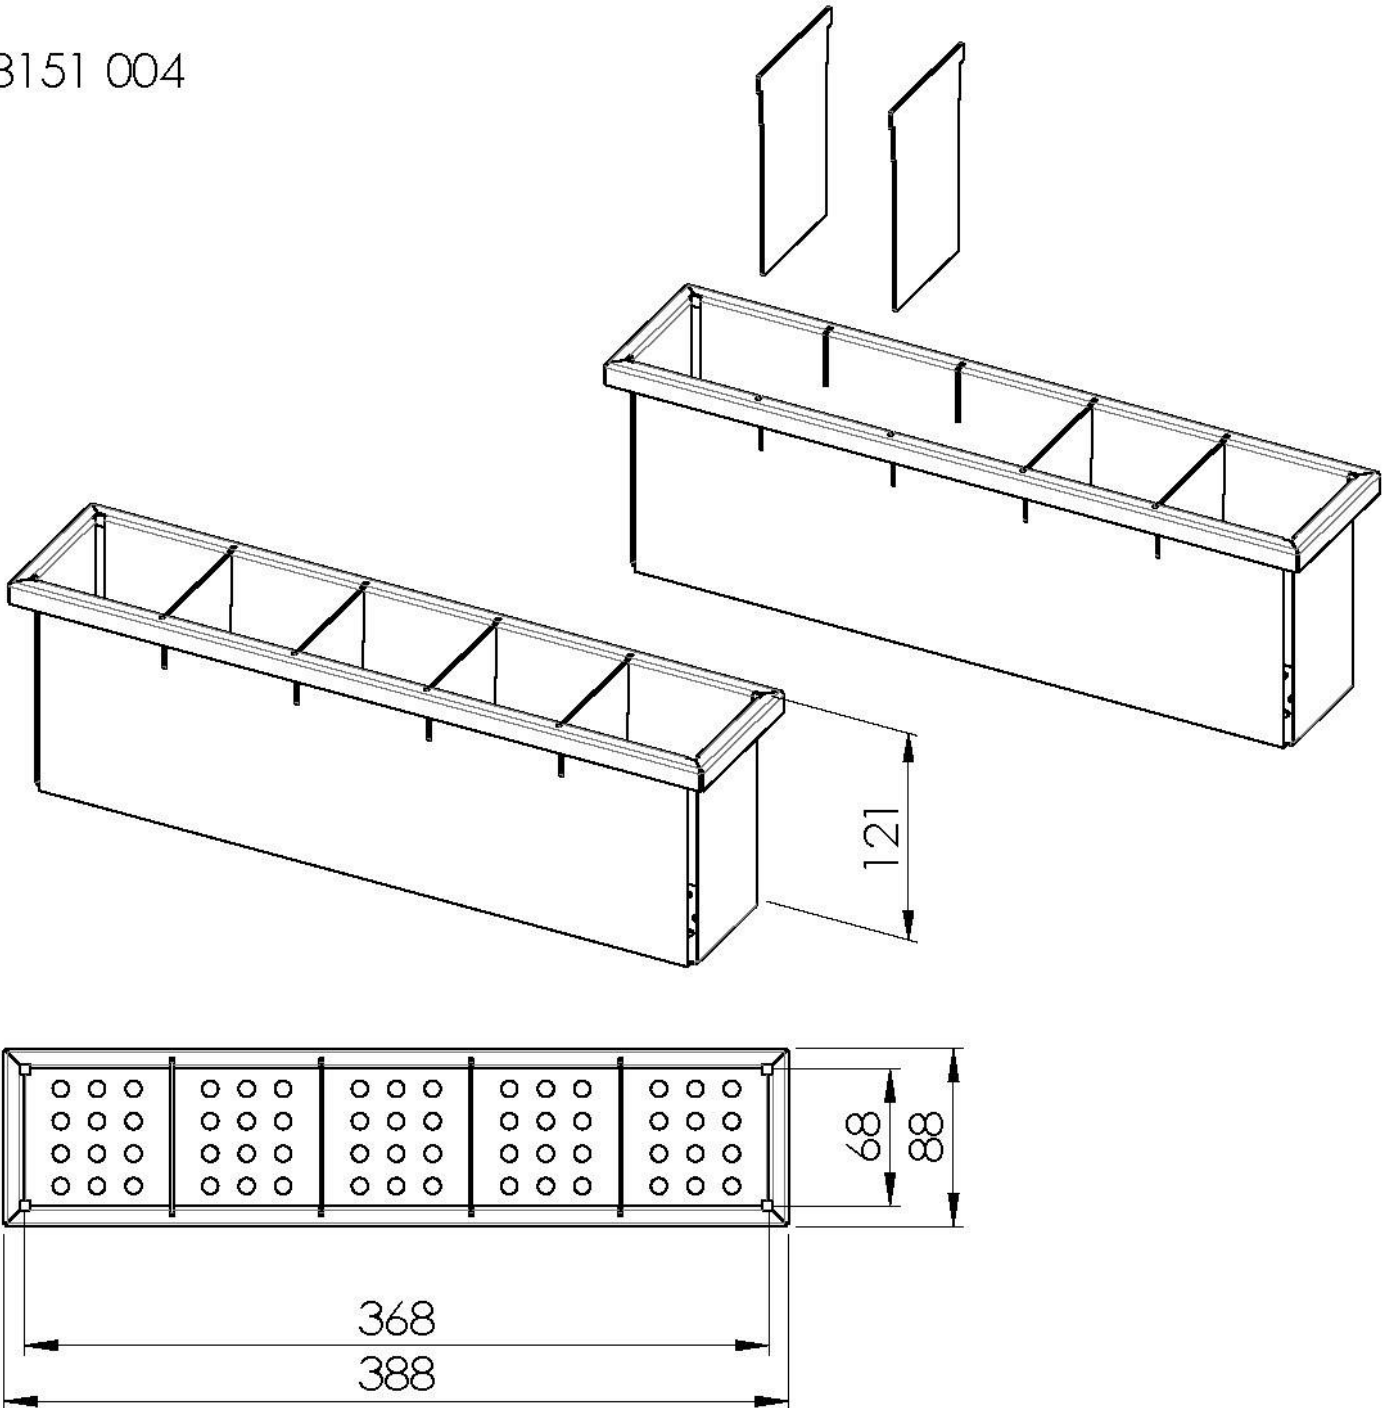

Bandeja perforada inox

Cuba de acero inoxidable cinco compartimientos

Accesorios para canales equipados

Código: 8151 004

DETALLES

Accesorios para canales equipados

Cuba de acero inoxidable cinco compartimientos

Dimensiones

38 x 8,8 cm

Longitud

1 unidad - Slim

Notas:

Compartimentos extraíbles

Clave de lectura para los accesorios.

Las longitudes de los canales y accesorios se indican en "unidades", para la composición la suma de las "unidades" de los accesorios debe corresponder a la longitud en "unidades" del canal.

DIBUJOS TÉCNICOS

8151 004

1 x Vaschetta in acciaio 8151 004 / 1 x Stainless steel tray 8151 004