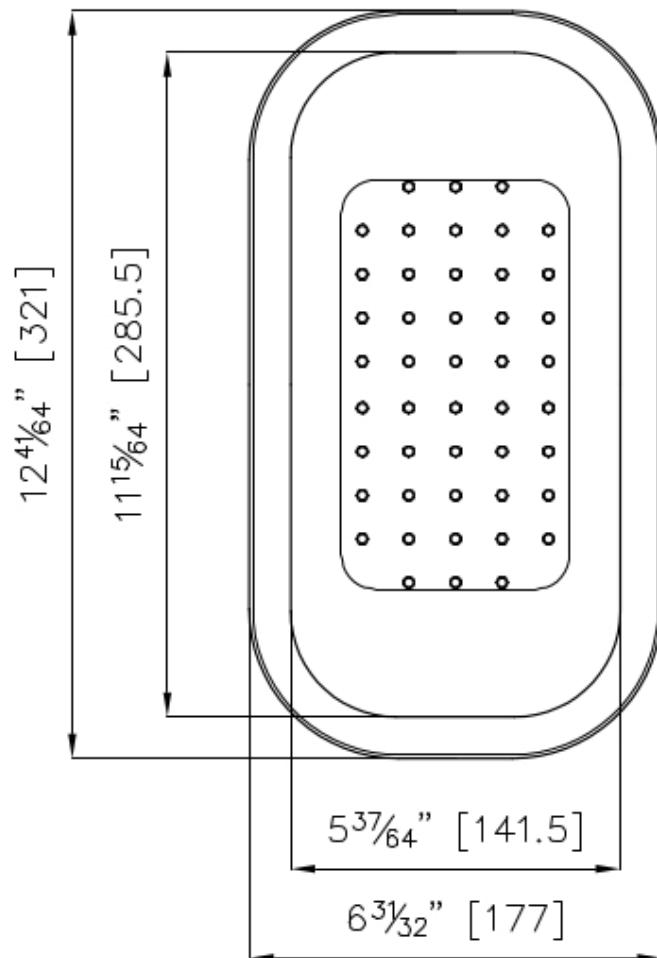

escurre pasta blanco

Accesorios y complementos

Código: 8151 100

DETALLES

Accesorios fregaderos

Escurre pasta

Dimensiones

17,7x32,1 cm

DIBUJOS TÉCNICOS

GALERÍA