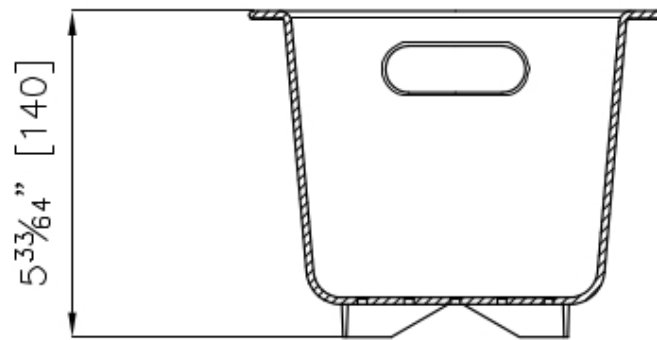

DIBUJOS TÉCNICOS