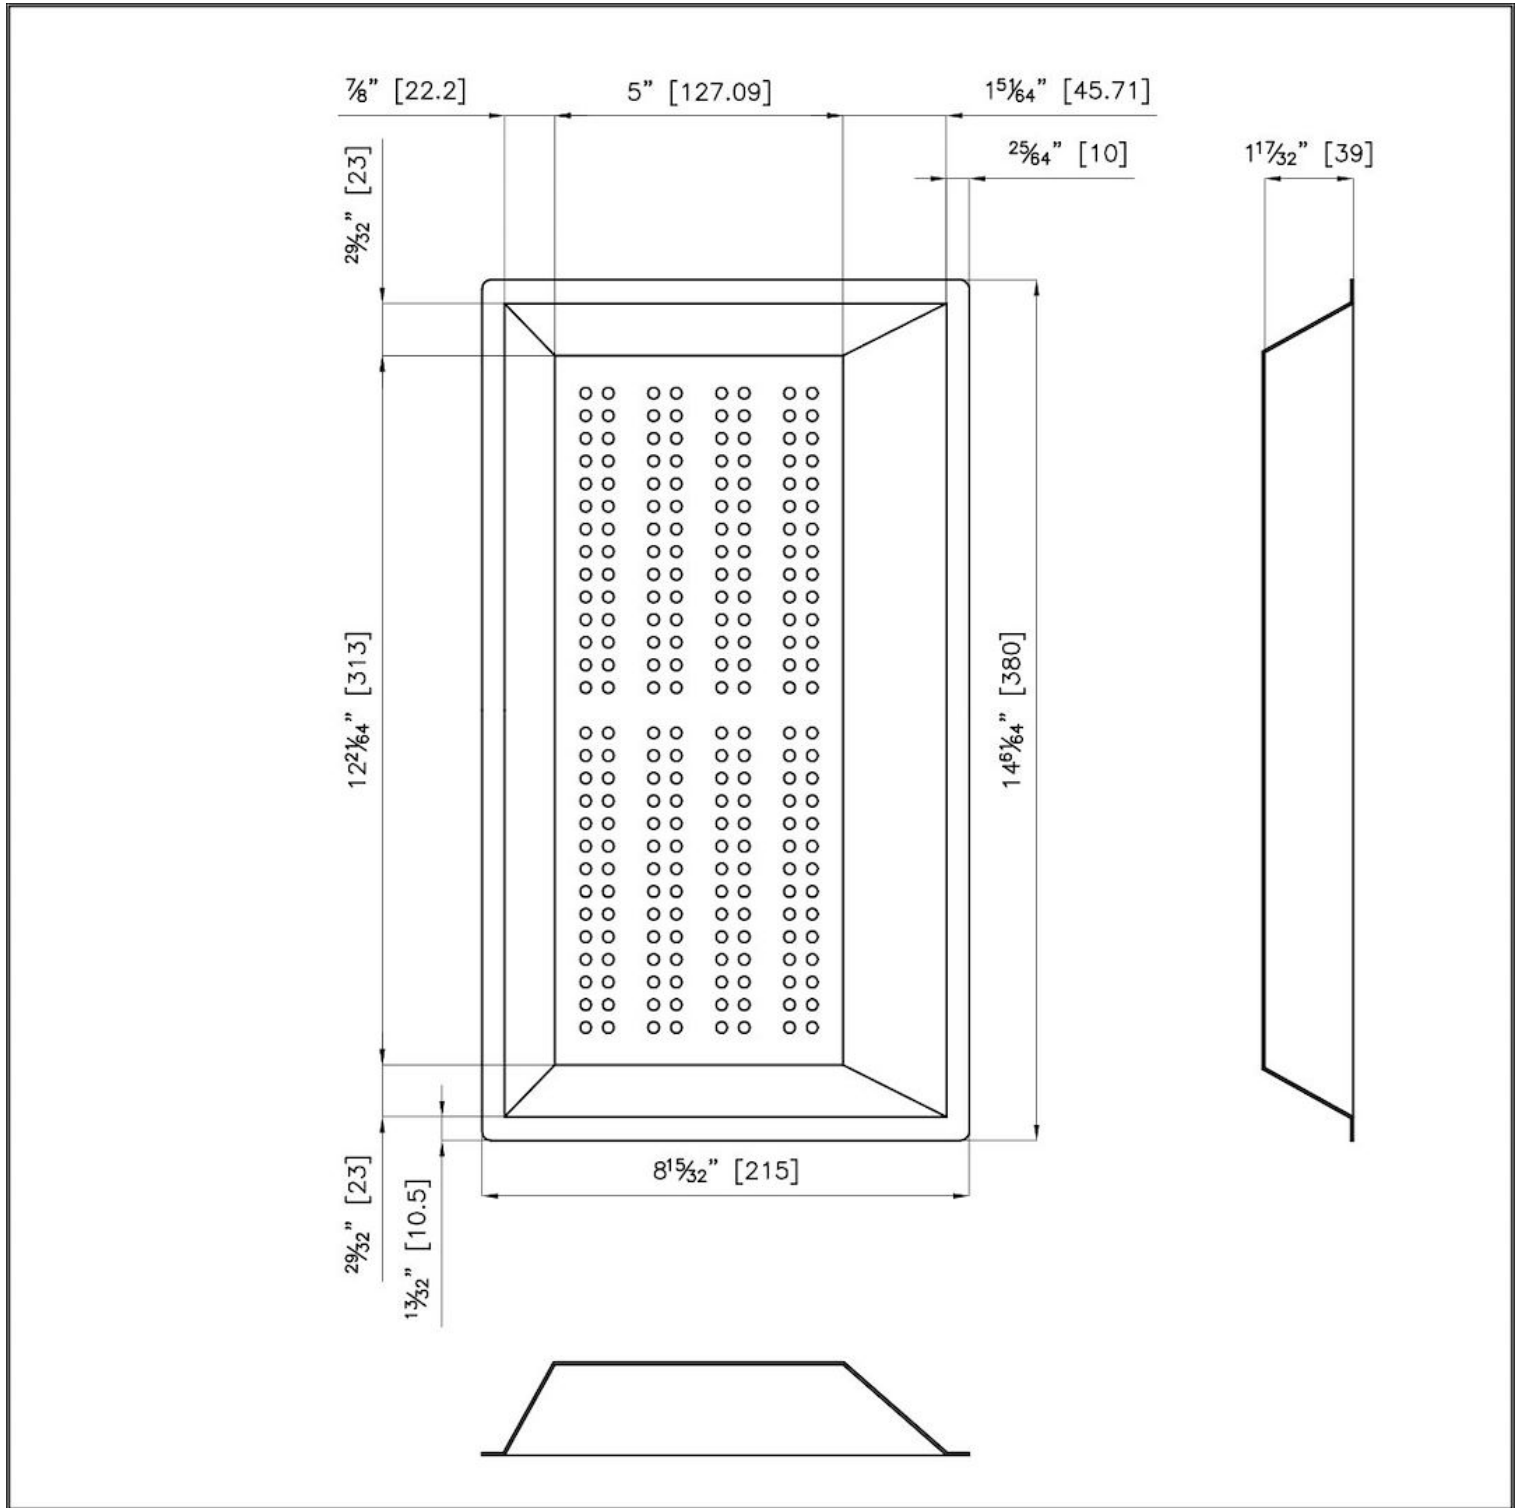

Bandeja perforada inox

Accesorios y complementos

Código: 8151 000

DETALLES

Accesorios fregaderos

Escurre pasta

Texture

Cepillado en la línea

Material

Acero inoxidable

DIBUJOS TÉCNICOS

GALERÍA