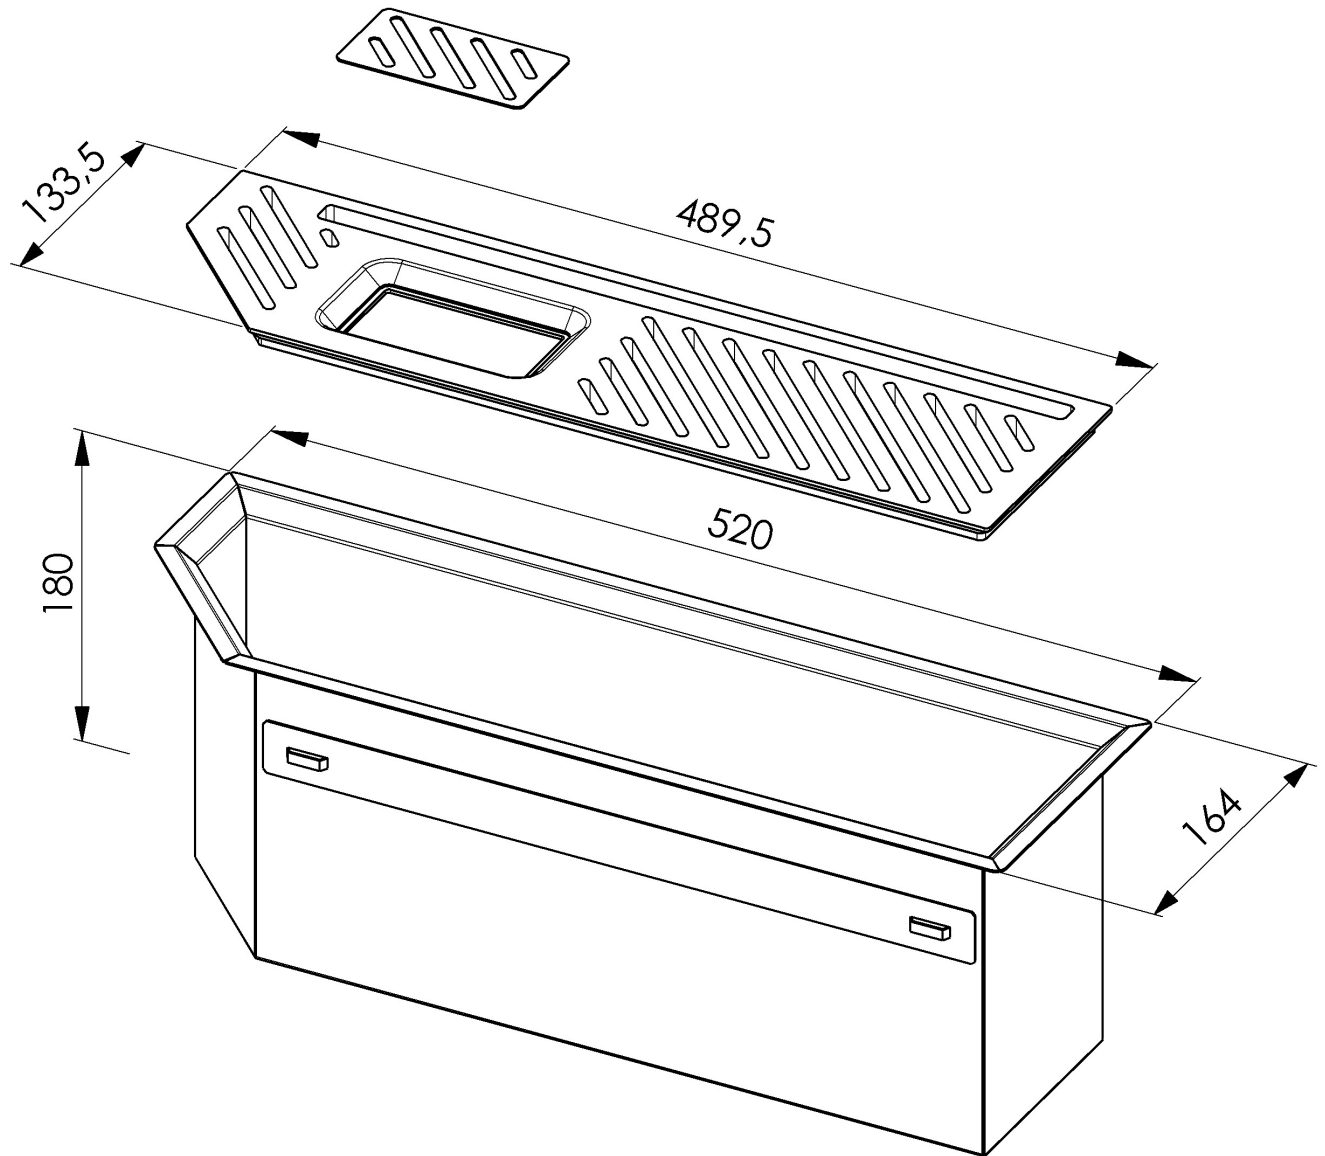

Canal equipado Diade

Canales equipados

Código: 8100 802

CARACTERÍSTICAS

FREGADEROS DE ESPESOR

Acero 1 mm de espesor. Un espesor importante que garantiza máxima robustez para los fregaderos que no conocen las señales del envejecimiento.

Cepillado en la línea

Base

120 cm

Dimensiones externas

520 x 164 mm

Dimensiones internas

480 x 124 mm

Anchura 52 cm

Hueco de encastre Ver ficha técnica del fregadero

Dotaciones estándar Soportes de fijación, junta, desagüe, caja de embalaje

Desagüe Desagüe 1¼"

DIBUJOS TÉCNICOS

8100 802

1 x Supporto black / 1 x Black support
1 x Piastrina AISI 304 / 1 x AISI 304 plate