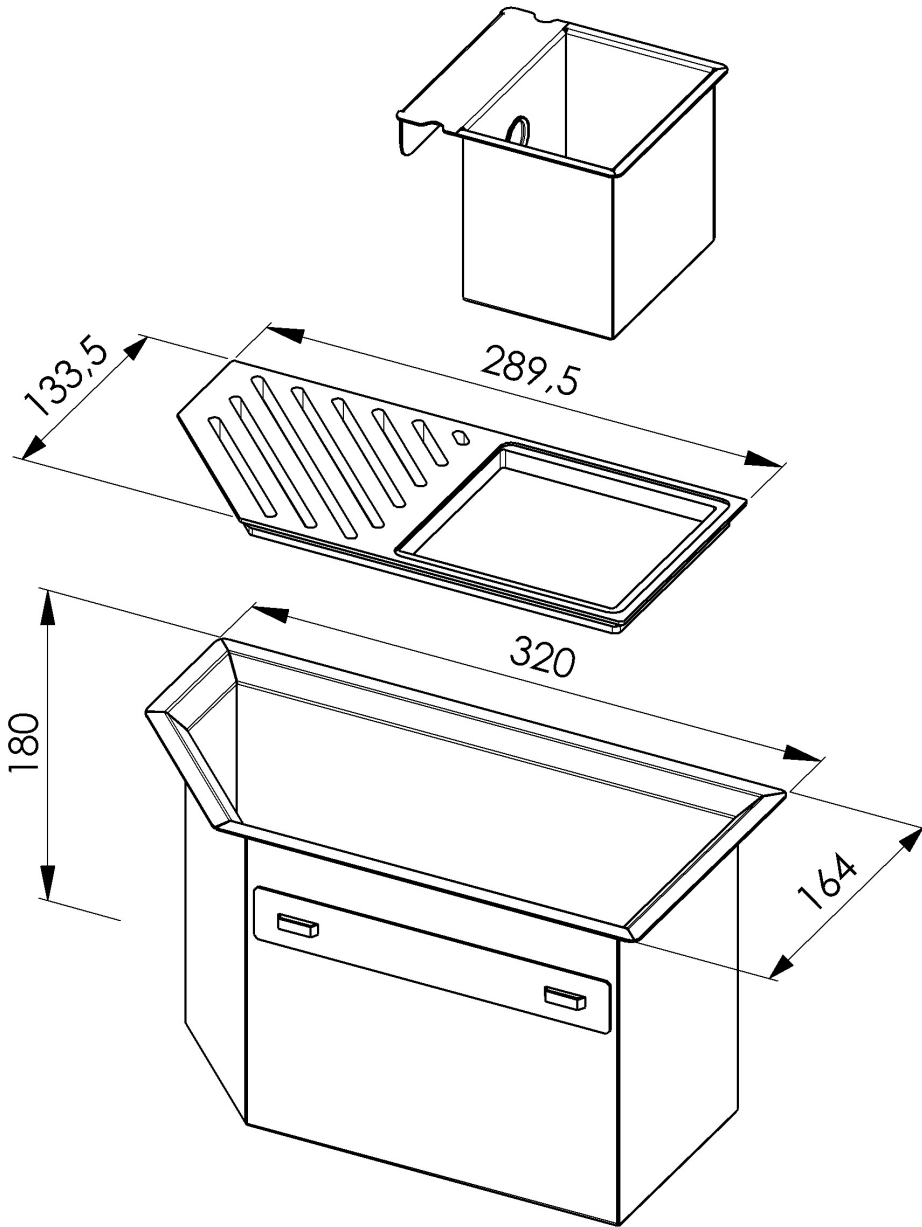

DIBUJOS TÉCNICOS

8100 800

1 x Supporto black / 1 x Black support
1 x Vaschetta AISI 304 / 1 x AISI 304 tray