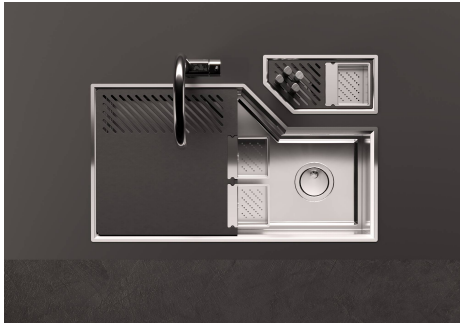

GALERÍA

MARIDAJE RECOMENDADO