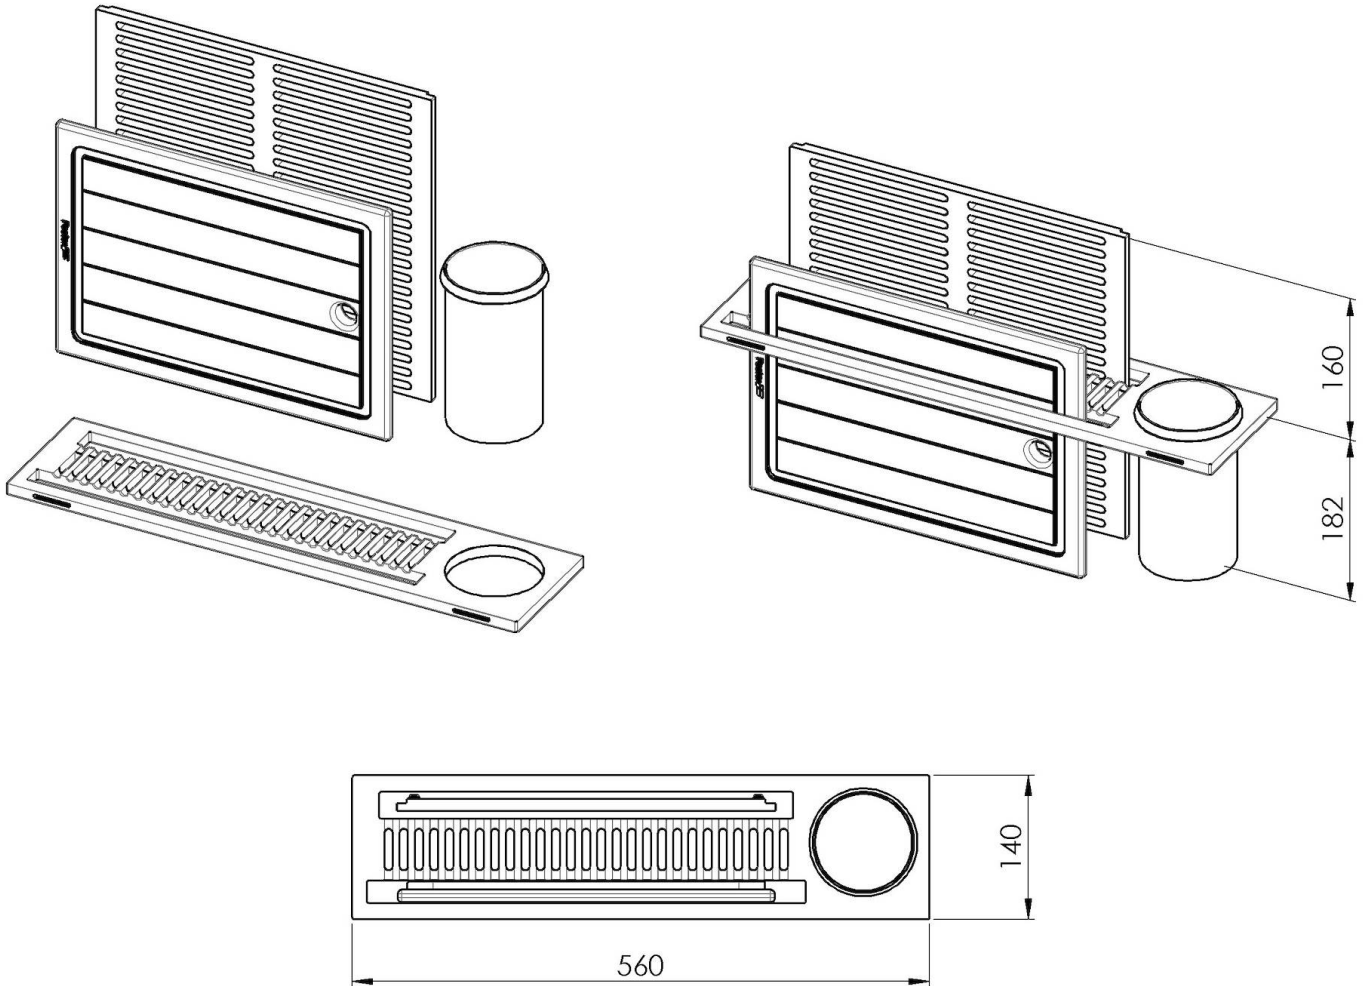

Kit "N"

Rejilla Black, tabla de corte de madera Iroko, portabotellas de acero inoxidable

Accesorios para canales equipados

Código: 8100 714

DETALLES

Accesorios para canales equipados	Kit multifunción
Tipología	Estándar
Dimensiones	56 x 14 cm
Longitud	4 unidad - Standard
Clave de lectura para los accesorios.	Las longitudes de los canales y accesorios se indican en "unidades", para la composición la suma de las "unidades" de los accesorios debe corresponder a la longitud en "unidades" del canal.
Notas:	Solo para cubas Serie 35

DIBUJOS TÉCNICOS

8100 714

- 1 x supporto black / 1 x black support
- 1 x portabottiglie / 1 x bottle holder
- 1 x tagliere iroko / 1 x iroko chopping board
- 1 x griglia black / 1 x black grill

EL PAQUETE INCLUYE