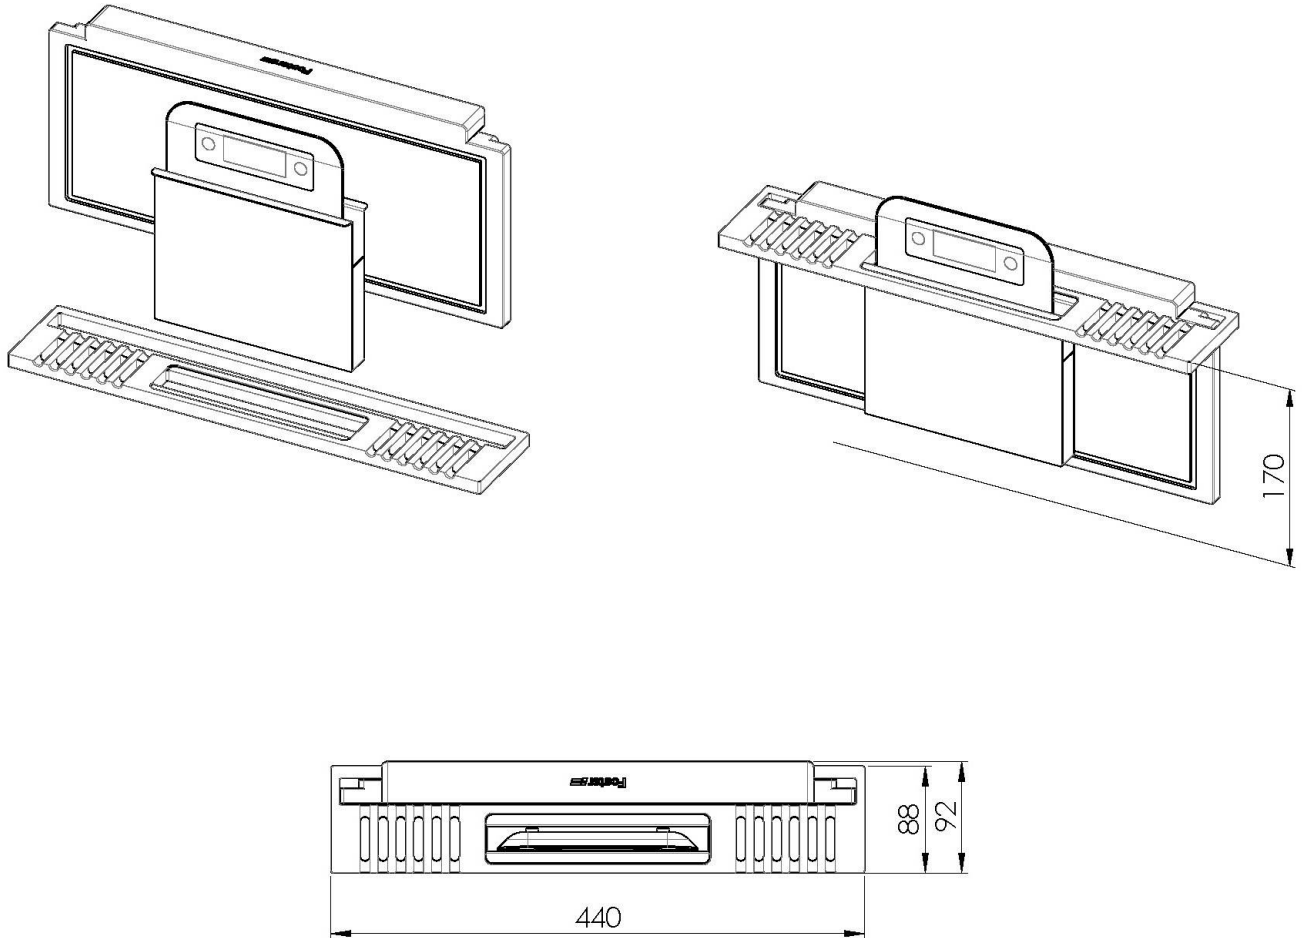

Kit "L"

Kit cortador de iroko y báscula multifunción

Accesorios para canales equipados

Código: 8100 708

DETALLES

Accesorios para canales equipados	Kit multifunción
Tipología	Slim
Dimensiones	44 x 8,8 cm
Longitud	2 unidad - Slim
Funciones de escala	<ul style="list-style-type: none">- Dimensión 21.4 x 16.5 cm - Capacidad máx 5 kg- Conexión bluetooth al smartphone- Acceso gratuito a la app Smartapple- Banco de datos con más de 430 alimentos precargados
Clave de lectura para los accesorios.	Las longitudes de los canales y accesorios se indican en "unidades", para la composición la suma de las "unidades" de los accesorios debe corresponder a la longitud en "unidades" del canal.
Notas:	El picador sólo puede utilizarse en cubas de 400 mm de profundidad

DIBUJOS TÉCNICOS

8100 708

- 1 x supporto black / 1 x black support
- 1 x tagliere iroko 8644 105 / 1 x iroko cutting board 8644 105
- 1 x bilancia / 1 x balance