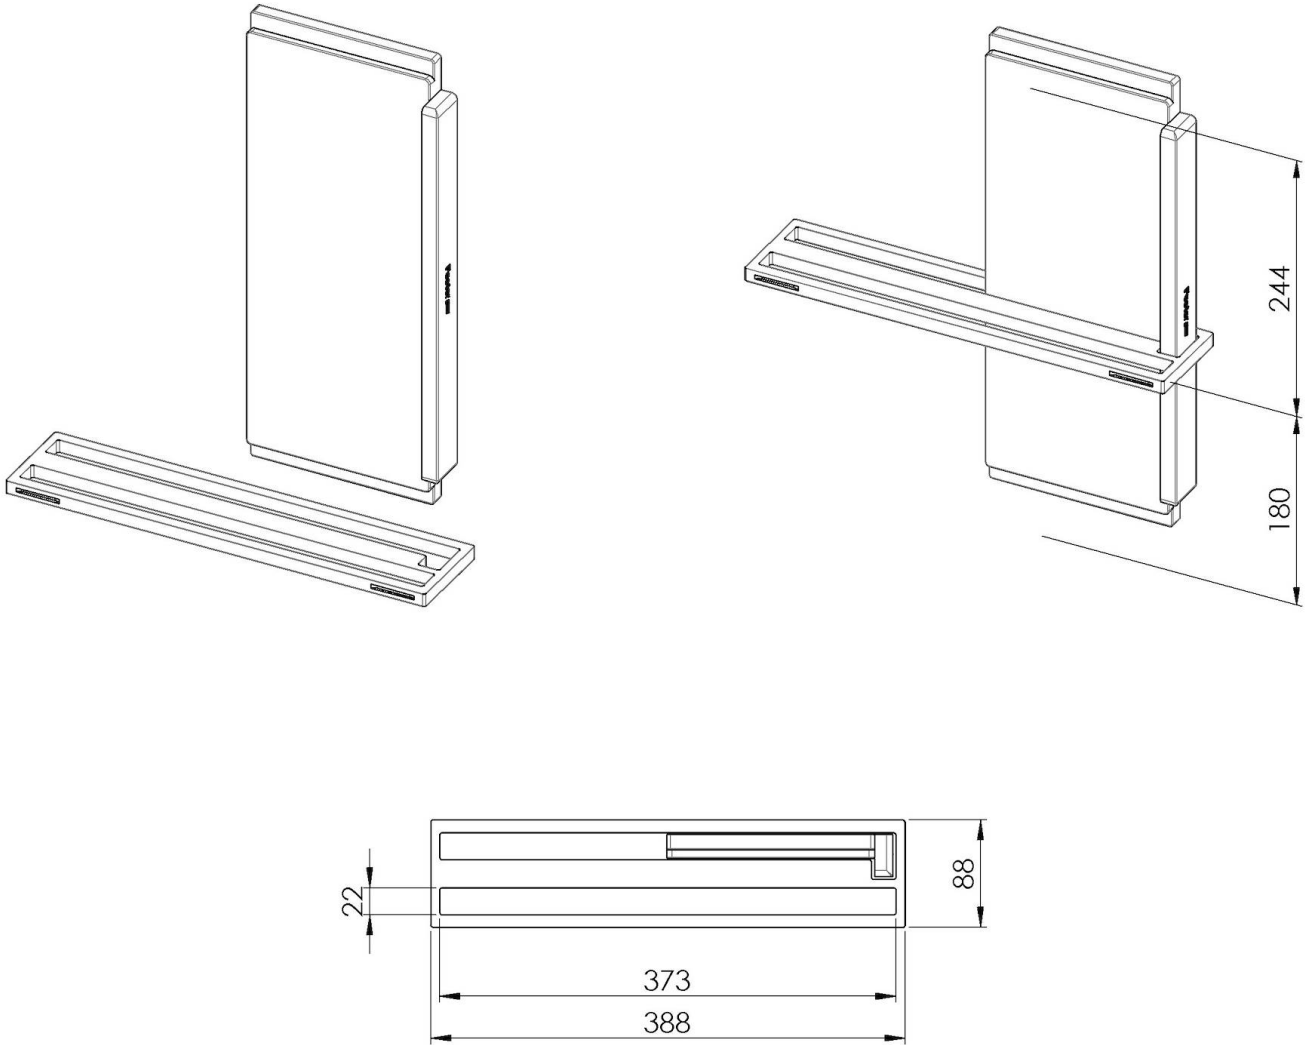

Kit "I"

Tabla de corte de madera Iroko

Accesorios para canales equipados

Código: 8100 707

DETALLES

Accesorios para canales equipados	Kit multifunción
Tipología	Slim
Dimensiones	38 x 8,8 cm
Longitud	1 unidad - Slim
Clave de lectura para los accesorios.	Las longitudes de los canales y accesorios se indican en "unidades", para la composición la suma de las "unidades" de los accesorios debe corresponder a la longitud en "unidades" del canal.
Notas:	Dentro del espacio libre pueden colocarse las siguientes rejillas: 8100 602 Milanello

DIBUJOS TÉCNICOS

8100 707

1 x supporto black / 1 x black support
1 x tagliere iroko 8644 105 / 1 x iroko cutting board 8644 105

ACCESORIOS OPCIONALES

Rejillas Black Milanello

8100 602