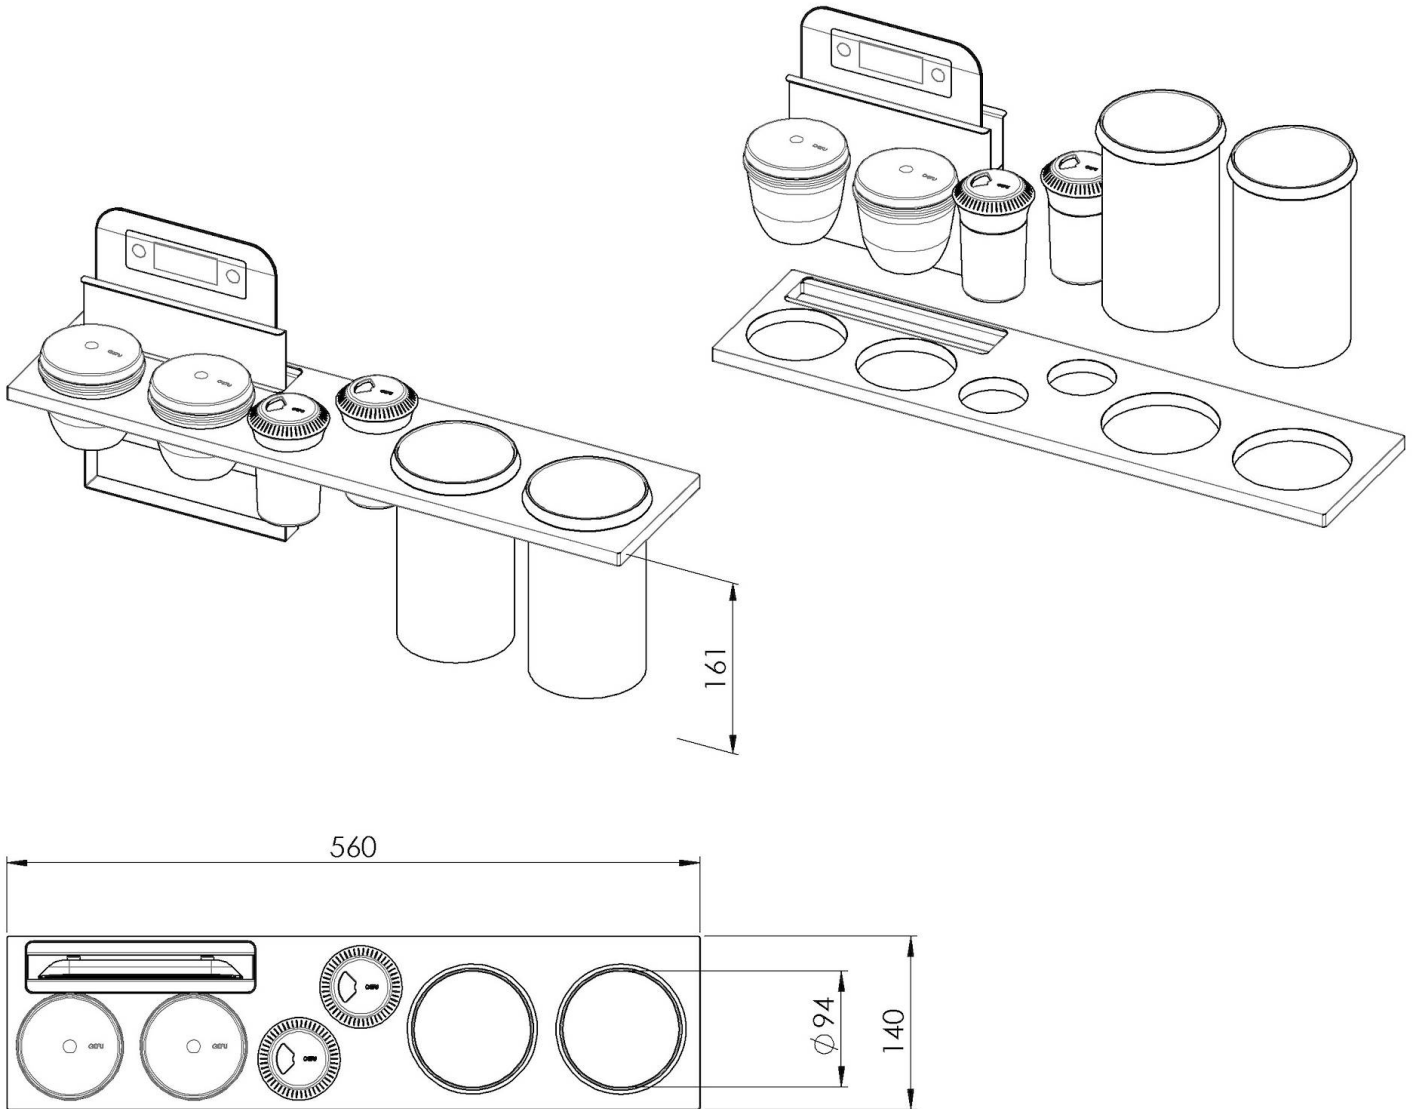

DIBUJOS TÉCNICOS

8100 706

- 1 x supporto black / 1 x black support
- 1 x bilancia / 1 x balance
- 2 x ciotola in terracotta con coperchio in acciaio inox e cucchiaio in legno / 2 x terracotta bowl with stainless steel lid and wooden spoon
- 2 x salini in vetro e acciaio inox / 2 x glass and stainless steel salt pans
- 2 x portabottiglie / 2 x bottle holder