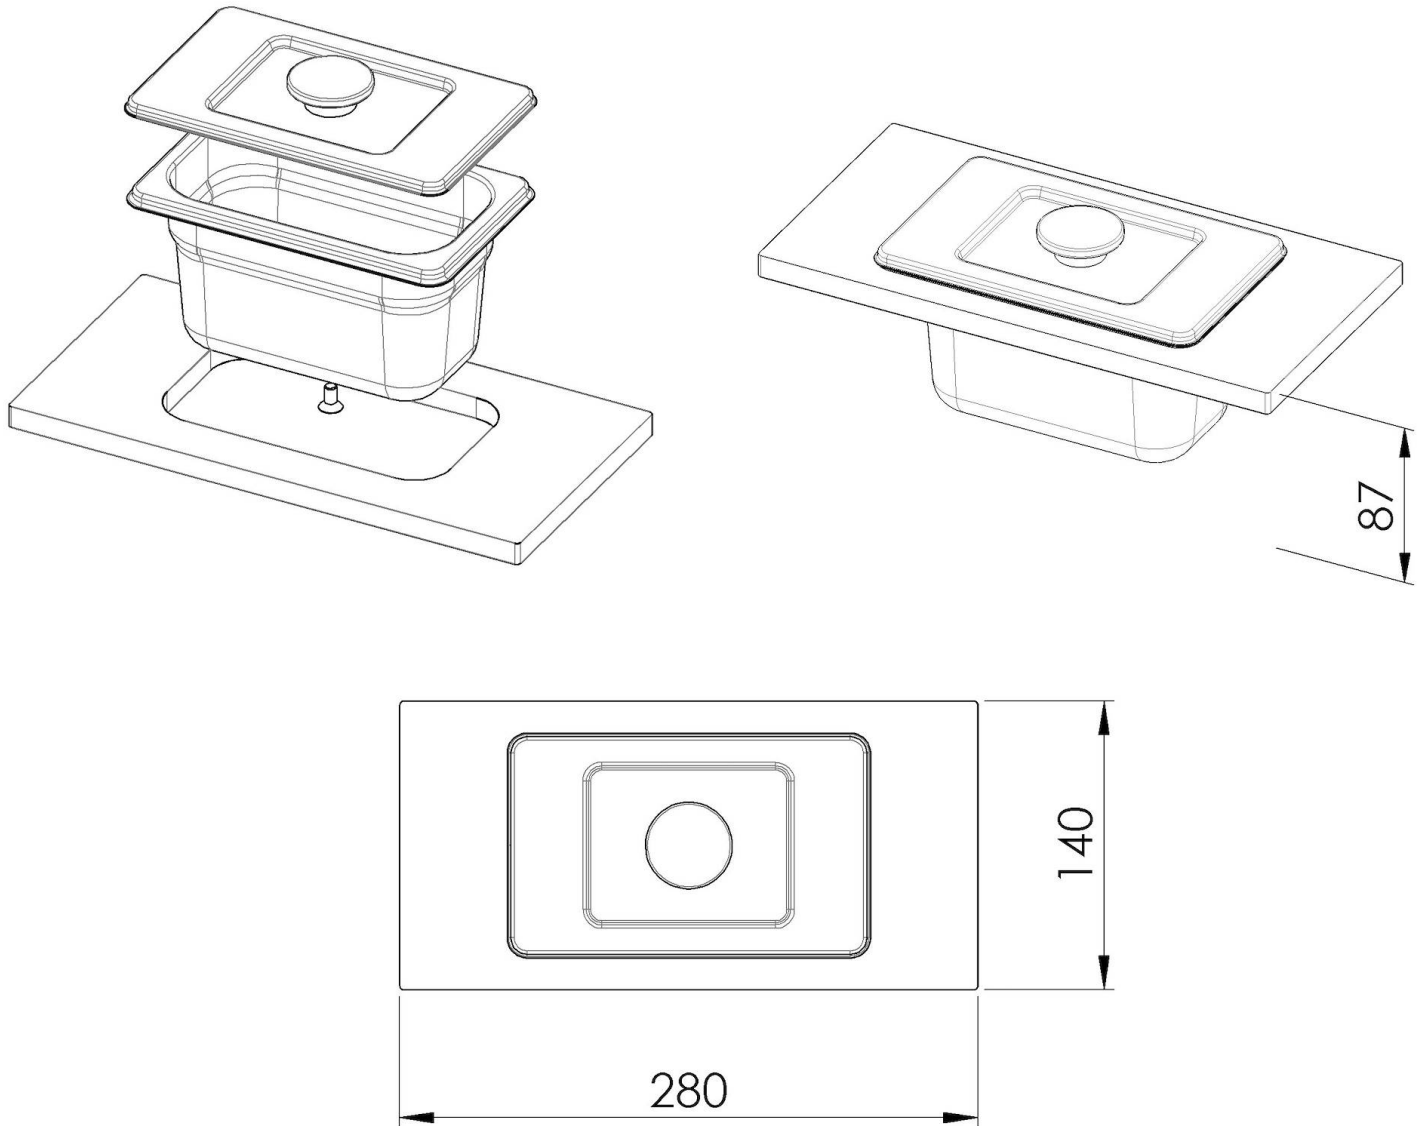

## Kit "E"

Cuba con tapa de acero inoxidable

Accesorios para canales equipados

Código: 8100 705

Foster cepillado

Tipología

Estándar

Dimensiones

28 x 14 cm

Longitud

2 unidad - Standard

Clave de lectura para los accesorios.

## DIBUJOS TÉCNICOS

8100 705

1 x supporto black / 1 x black support  
1 x vaschetta inox / 1 x stainless steel tray