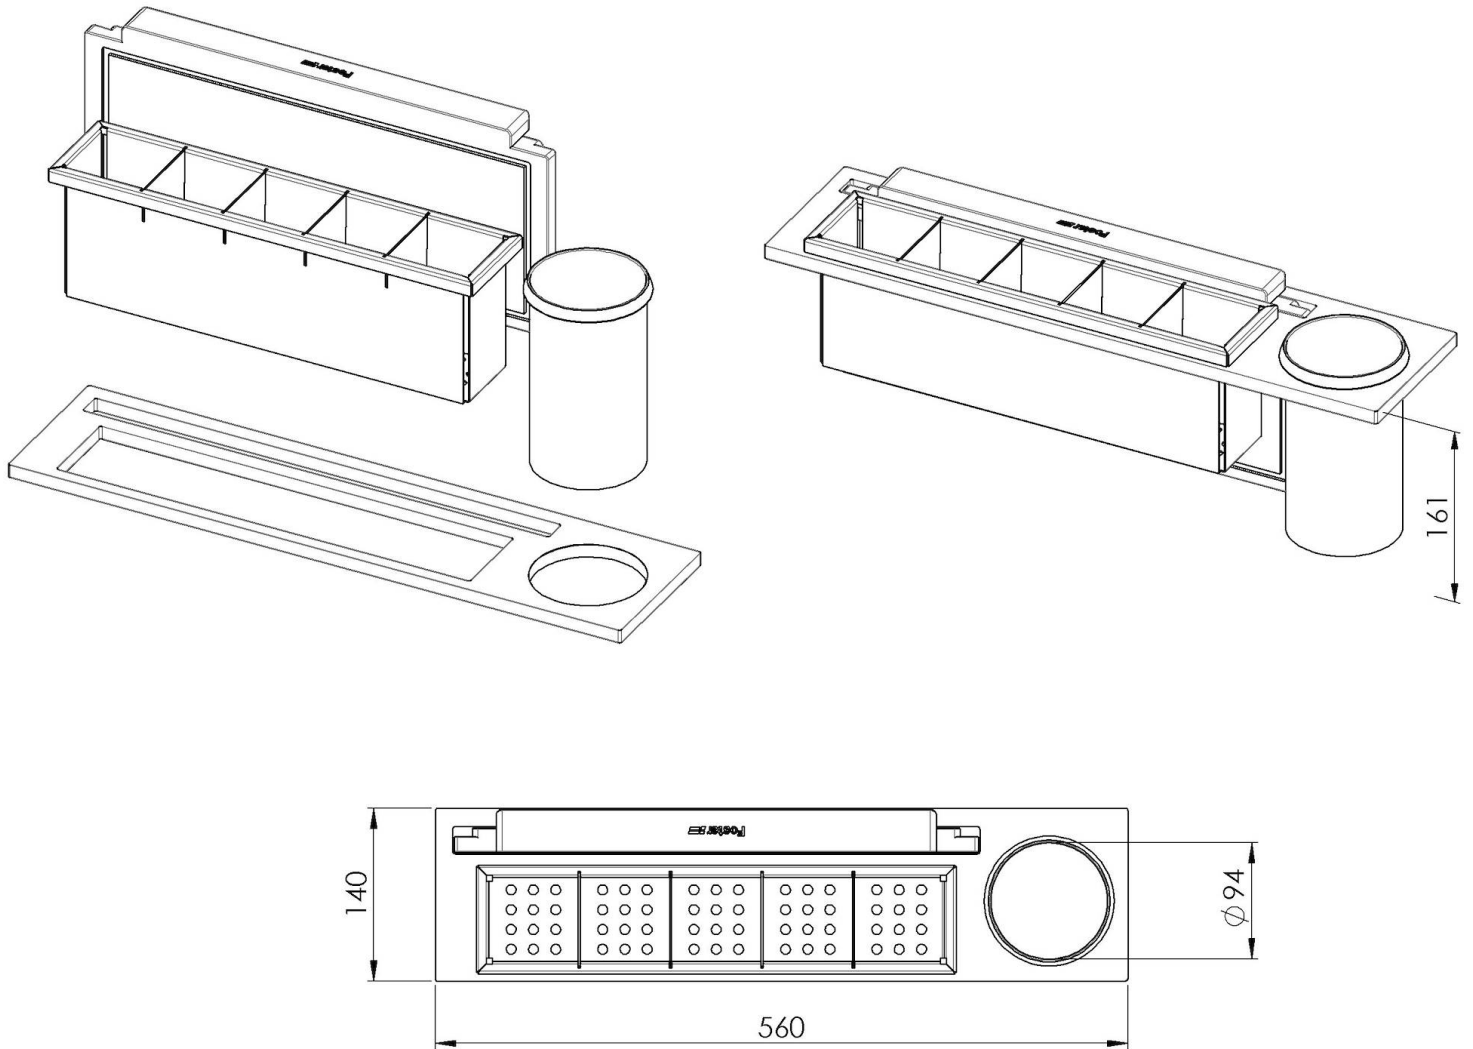

Kit "A"

Cuba de acero inoxidable cinco compartimientos, tabla de corte de madera Iroko, portabotellas de acero inoxidable

Accesorios para canales equipados

Código: 8100 703

DETALLES

Accesorios para canales equipados

Kit multifunción

Tipología

Estándar

Dimensiones

56 x 14 cm

Longitud

4 unidad - Standard

Clave de lectura para los accesorios.

Las longitudes de los canales y accesorios se indican en "unidades", para la composición la suma de las "unidades" de los accesorios debe corresponder a la longitud en "unidades" del canal.

Notas:

El picador sólo puede utilizarse en cubas de 400 mm de profundidad

DIBUJOS TÉCNICOS

8100 703

- 1 x supporto black / 1 x black support
- 1x tagliere in iroko / 1 x iroko chopping board
- 1 x vaschetta 8151 004 / 1 x tray 8151 004
- 1 x portabottiglie / 1 x bottle holder