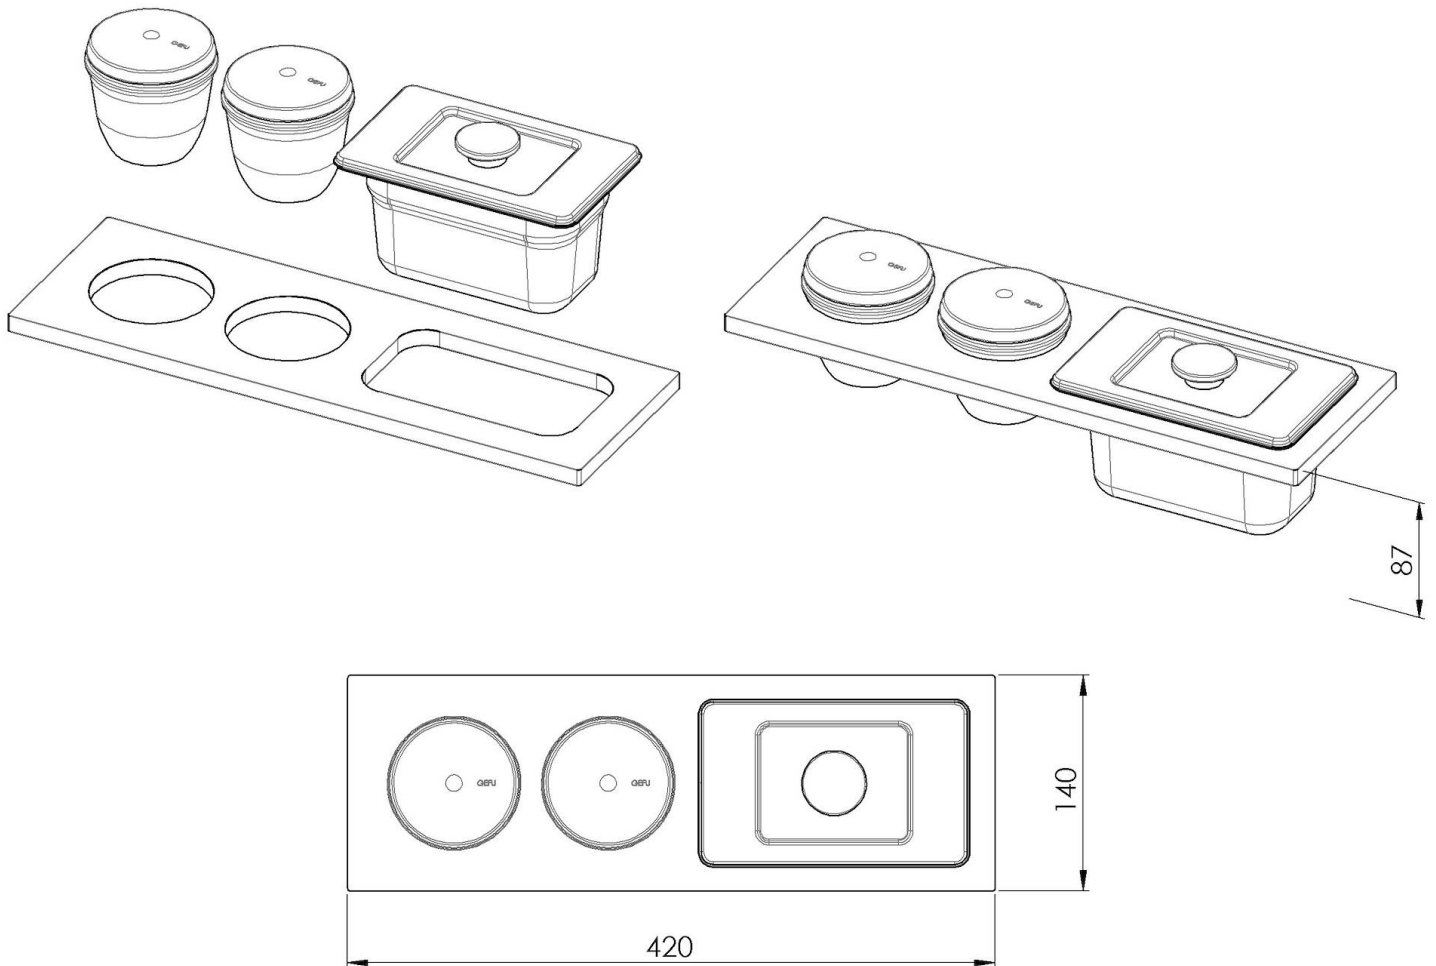

Kit "H"

Nº2 cuencos de terracota con tapa de acero inoxidable, cuba con tapa de acero inoxidable

Accesorios para canales equipados

Código: 8100 702

DETALLES

Accesorios para canales equipados

Kit multifunción

Tipología

Estándar

Dimensiones

42 x 14 cm

Longitud

3 unidad - Standard

Clave de lectura para los accesorios.

Las longitudes de los canales y accesorios se indican en "unidades", para la composición la suma de las "unidades" de los accesorios debe corresponder a la longitud en "unidades" del canal.

DIBUJOS TÉCNICOS

8100 702

1 x supporto black / 1 x black support
1 x vaschetta inox / 1 x stainless steel tray
2 x ciotola in terracotta con coperchio in acciaio inox e cucchiaino in legno / 2 x terracotta bowl with stainless steel lid and wooden spoon