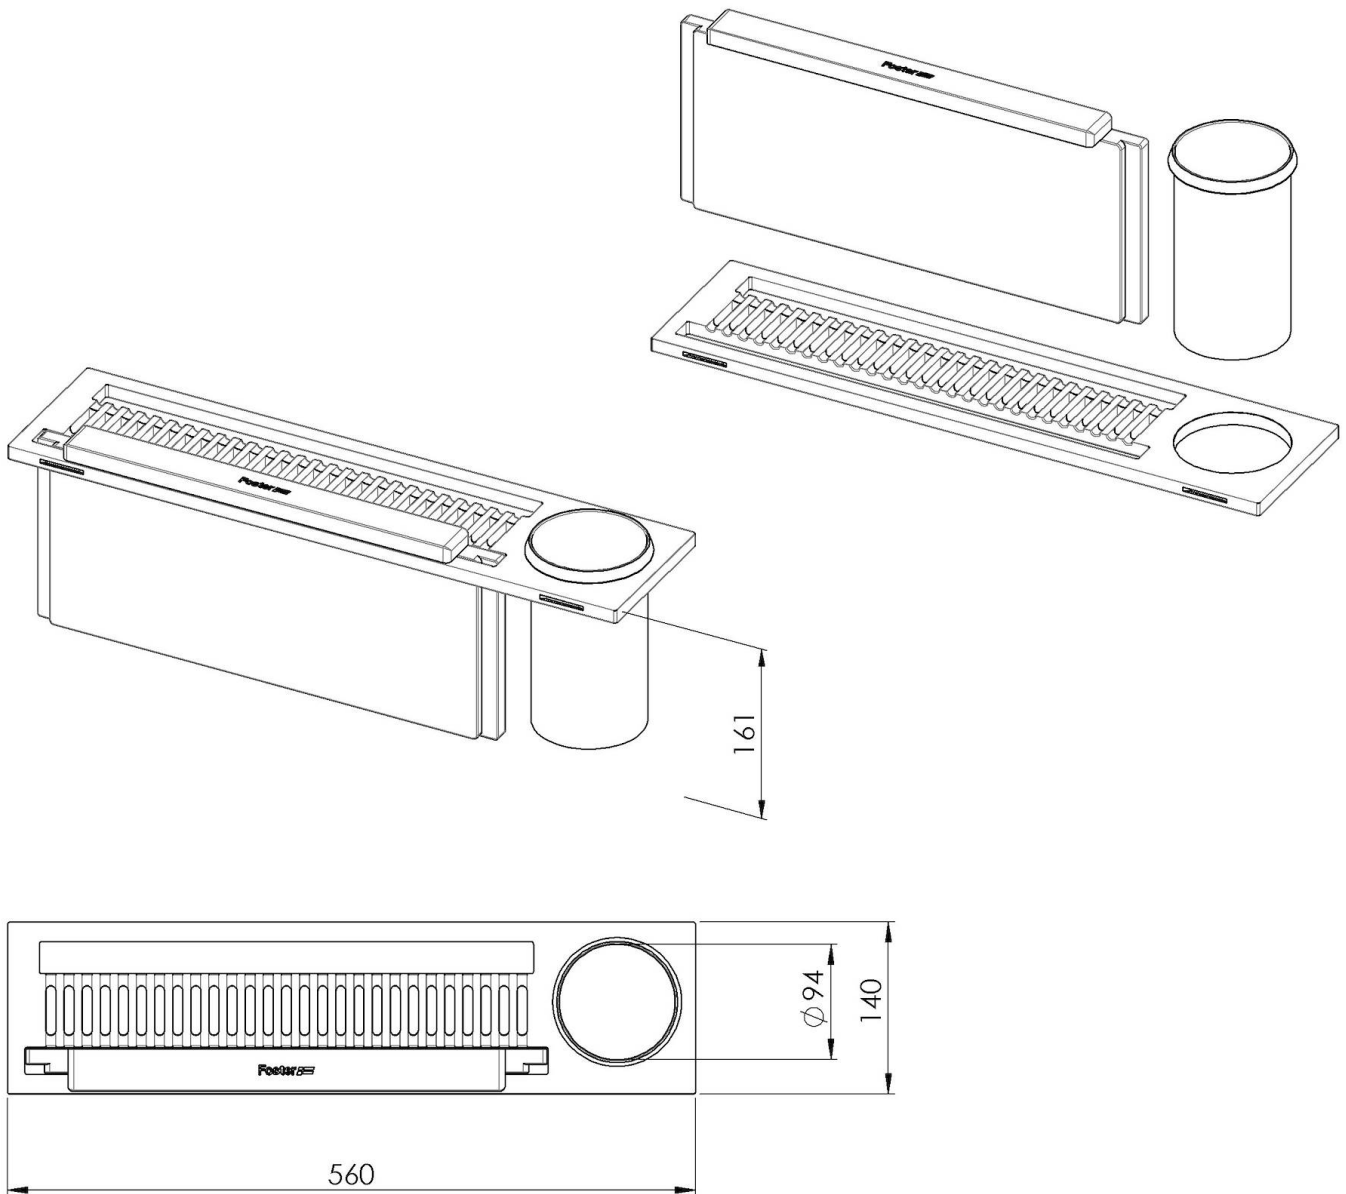

## Kit "B"

Tabla de corte de madera Iroko, portabotellas de acero inoxidable

Accesorios para canales equipados

Código: 8100 700

## DETALLES

Accesorios para canales equipados

Kit multifunción

Tipología

Estándar

Dimensiones

56 x 14 cm

Longitud

Notas:

Dentro del espacio libre pueden colocarse las siguientes rejillas:

**8100 602** Milanello

**8100 617** Quadra R12, Phantom, Quadra, KE

**8100 600** Milano

Notas:

El picador sólo puede utilizarse en cubas de 400 mm de profundidad

## DIBUJOS TÉCNICOS

8100 700

- 1 x supporto black / 1 x black support
- 1 x tagliere iroko / 1 x iroko cutting board
- 1 x portabottiglie / 1 x bottle holder