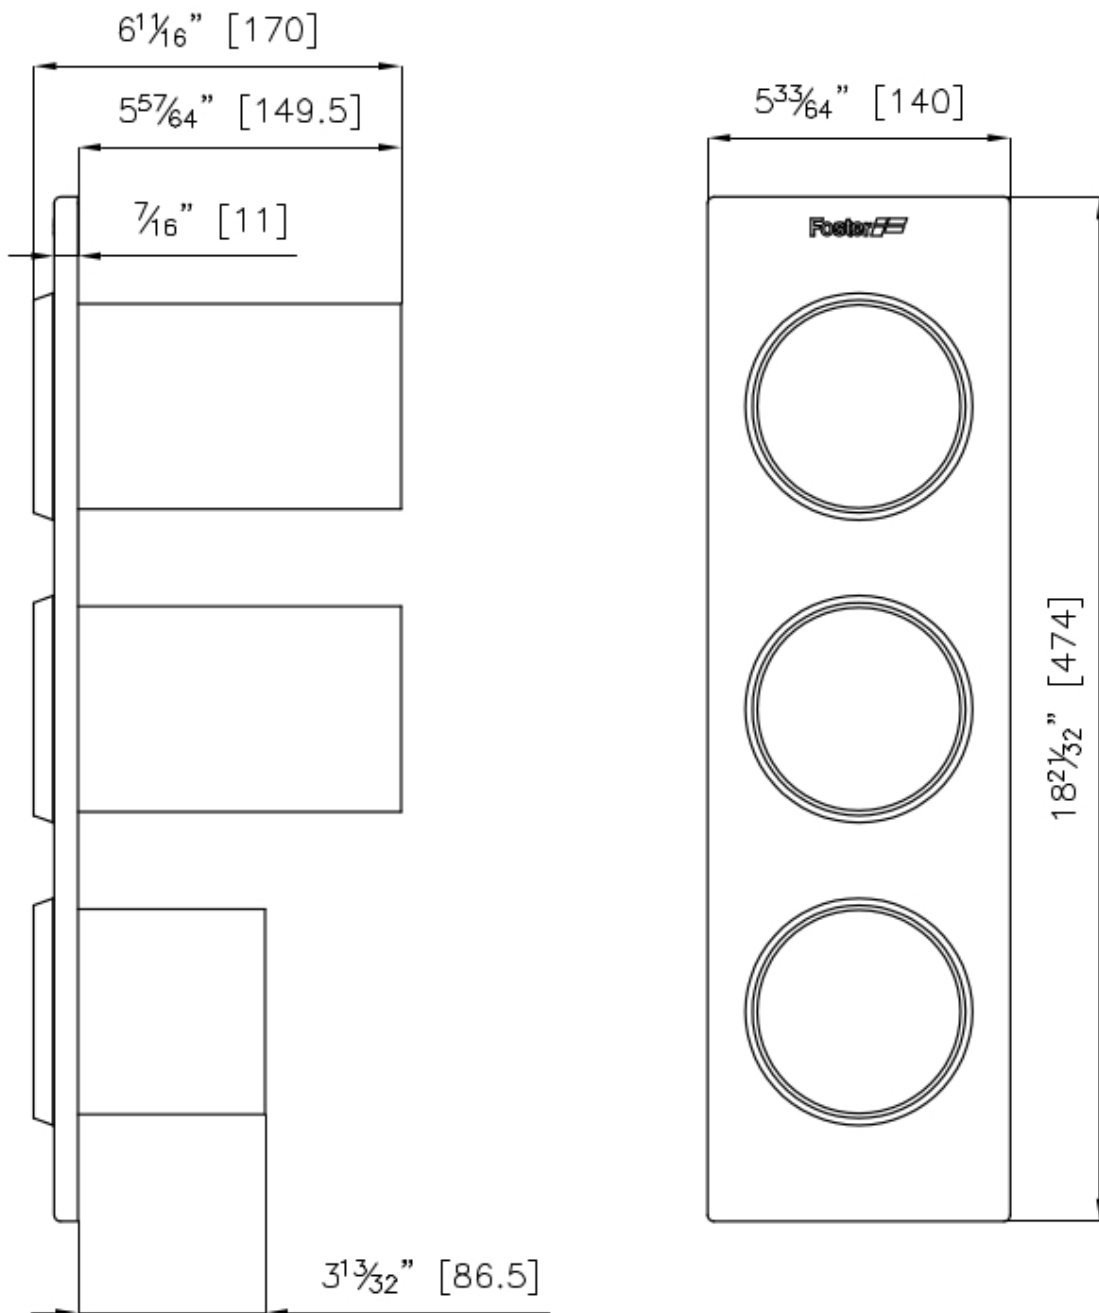

### DETALLES

Accesorios fregaderos

Porta-botellas

Dimensiones

47,4x14 cm

## DIBUJOS TÉCNICOS