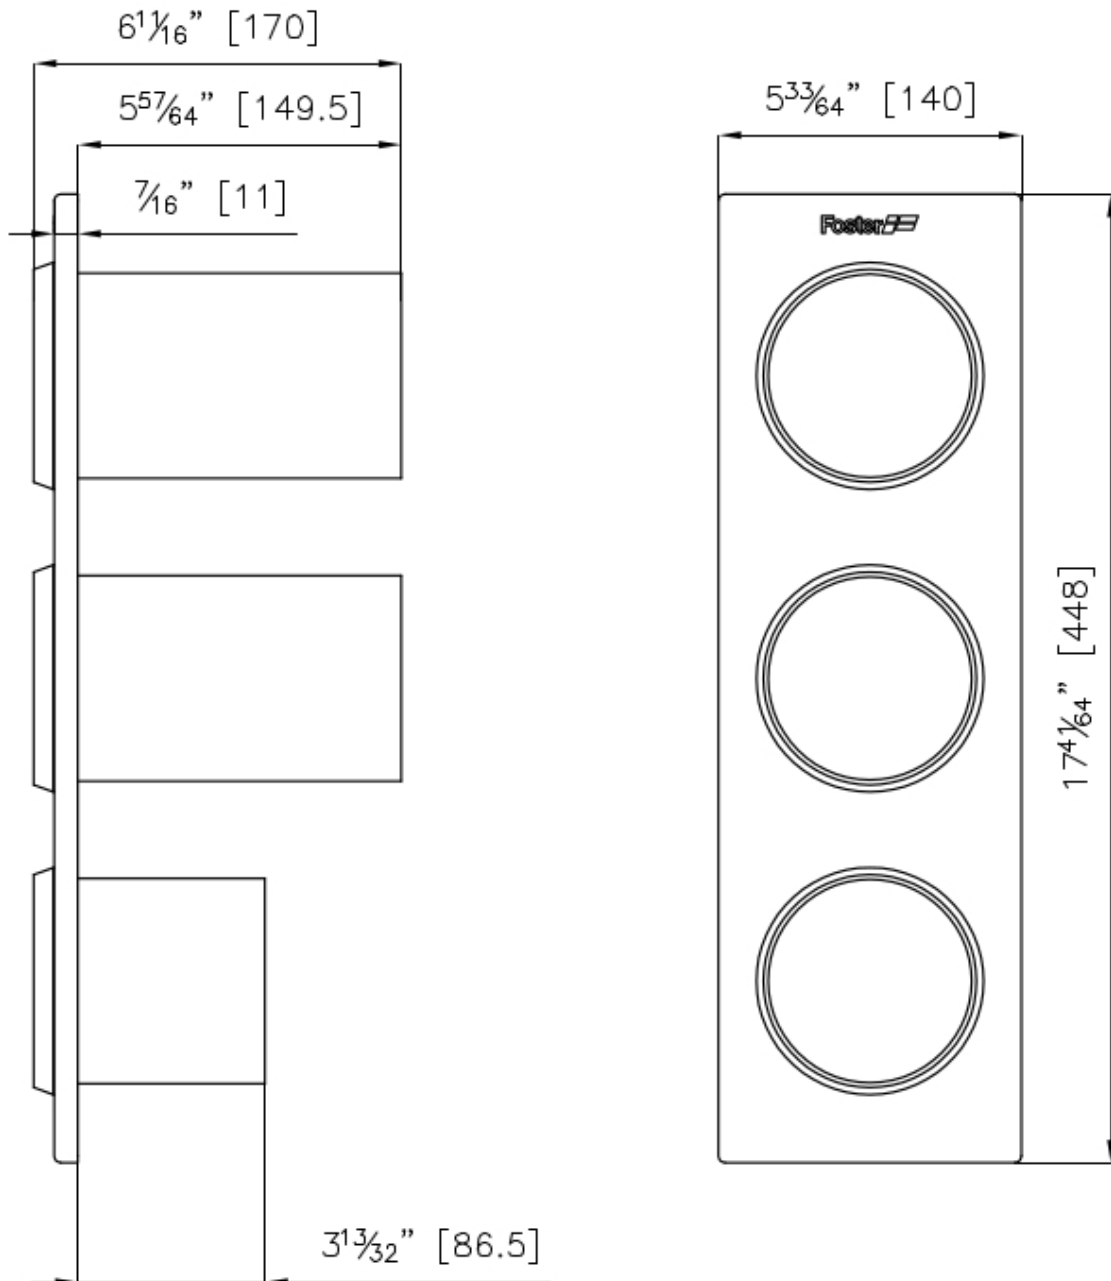

### DETALLES

Accesorios fregaderos

Porta-botellas

Dimensiones

44,8x14 cm

## DIBUJOS TÉCNICOS