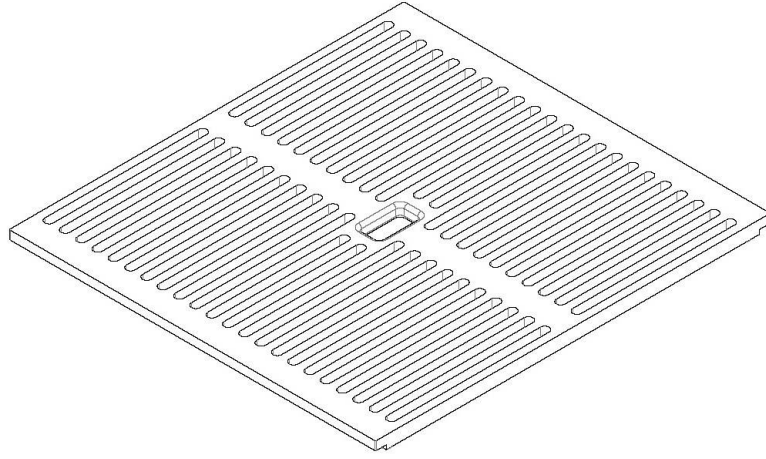

Rejilla Black

Accesorios y complementos

Código: 8100 618

DETALLES

Material Foster Black Composit

Accesorios fregaderos Rejillas

Dimensiones 42x39 cm

DIBUJOS TÉCNICOS

8100 618

1 x Griglia black 8100 618 / 1 x Black grid 8100 618