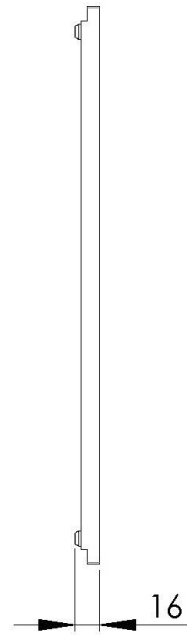

Rejilla Black

Accesorios y complementos

Código: 8100 618

DETALLES

Material Foster Black Composit

Accesorios fregaderos Rejillas

Dimensiones 42x39 cm

DIBUJOS TÉCNICOS

8100 618

1 x Griglia black 8100 618 / 1 x Black grid 8100 618