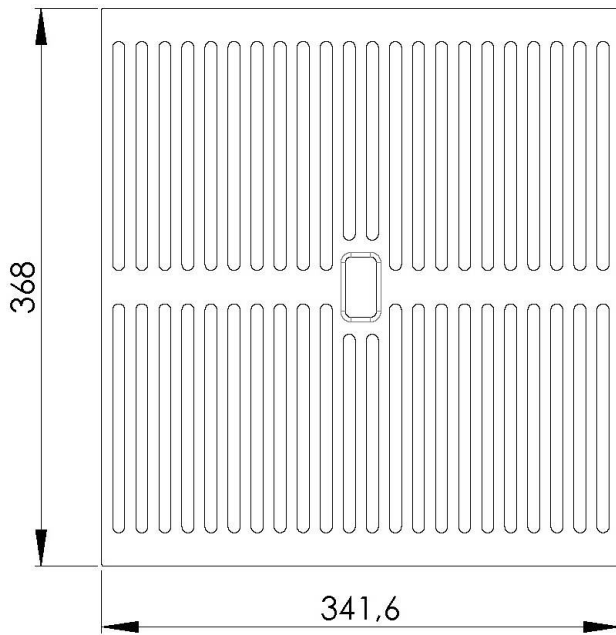

Rejilla Black

Accesorios y complementos

Código: 8100 618

DETALLES

Material Foster Black Composit

Accesorios fregaderos Rejillas

Dimensiones 42x39 cm

DIBUJOS TÉCNICOS

8100 618

1 x Griglia black 8100 618 / 1 x Black grid 8100 618