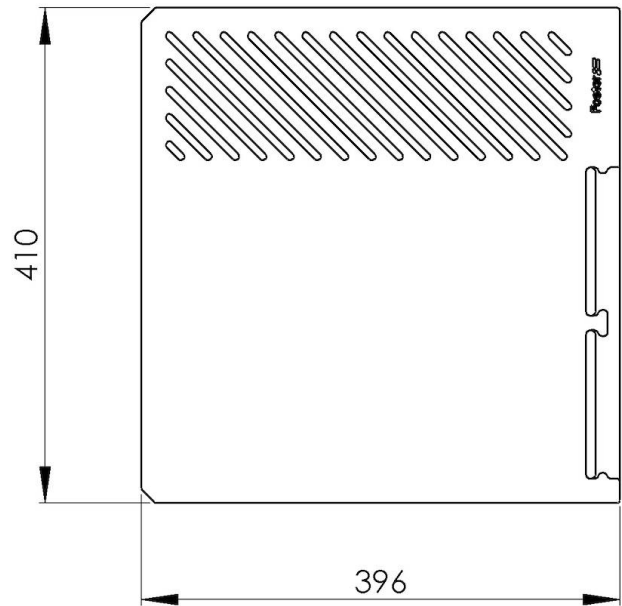

Tabla de cortar multifunción Black

Accesorios y complementos

Código: 8100 608

DETALLES

Material Foster Black Composit

Accesorios fregaderos Tabla de cortar multifuncional

Dimensiones 396 x 410 mm

DIBUJOS TÉCNICOS

8100 608

Tagliere multifunzione black
Black multifunctional chopping board

GALERÍA