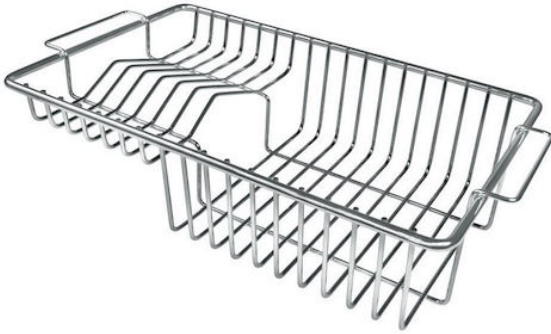

Rejilla portaplatos inox

Accesorios y complementos

Código: 8100 305

DETALLES

Accesorios fregaderos

Escurreplatos

Dimensiones

23x37,5