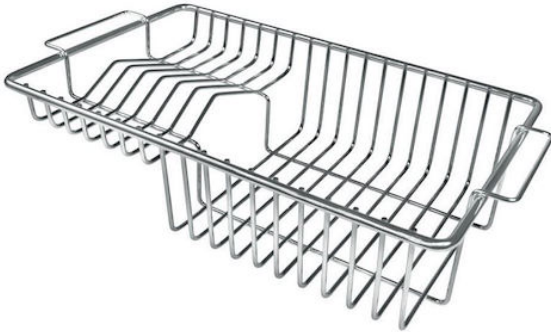

Rejilla portaplatos inox

Accesorios y complementos

Código: 8100 305

DETALLES

Accesorios fregaderos

Escurreplatos

Dimensiones

23x37,5