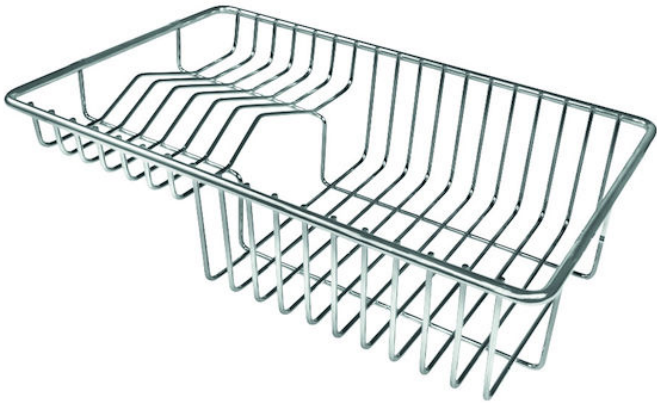

Cesta portaplatos inox

Accesorios y complementos

Código: 8100 304

DETALLES

Accesorios fregaderos

Escurreplatos

Dimensiones

21,4x33,1 cm