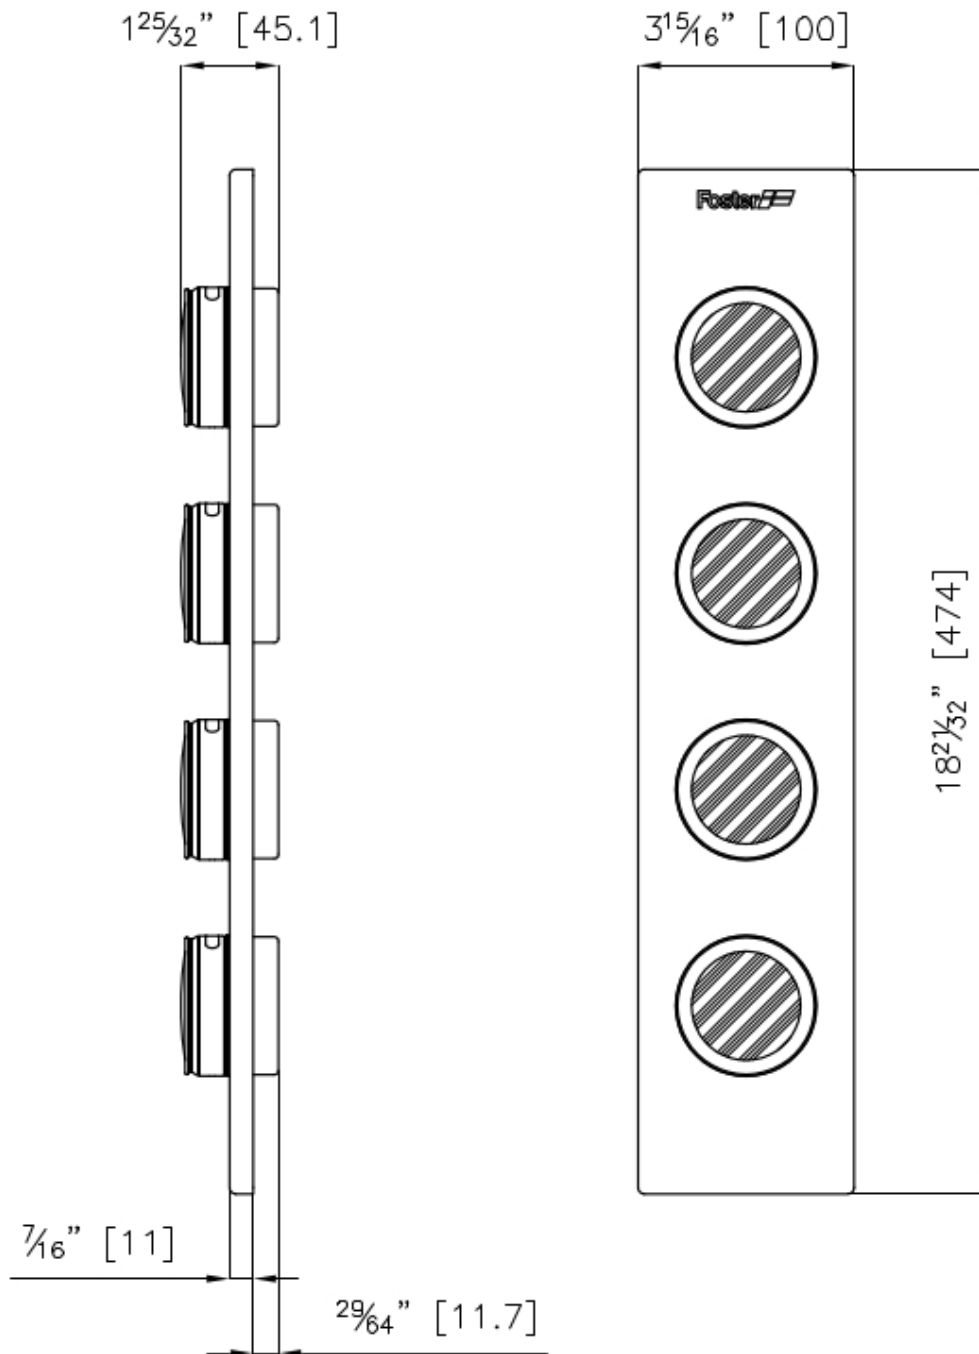

DIBUJOS TÉCNICOS