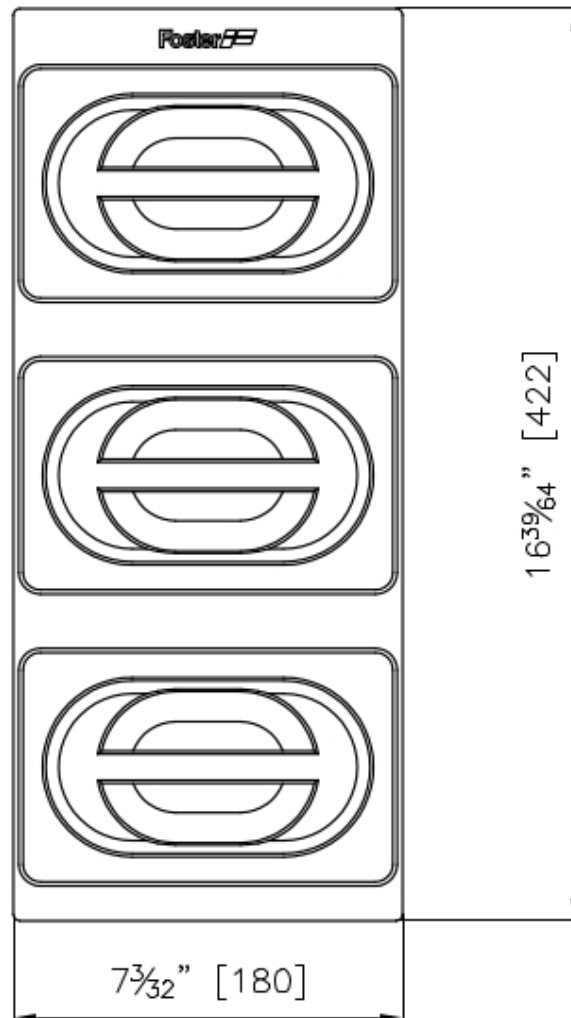

Conjunto de 3 bandejas

Accesorios y complementos

Código: 8100 624

DETALLES

Accesorios fregaderos porta-bandejas

Dimensiones 42,2x18 cm

DIBUJOS TÉCNICOS

GALERÍA