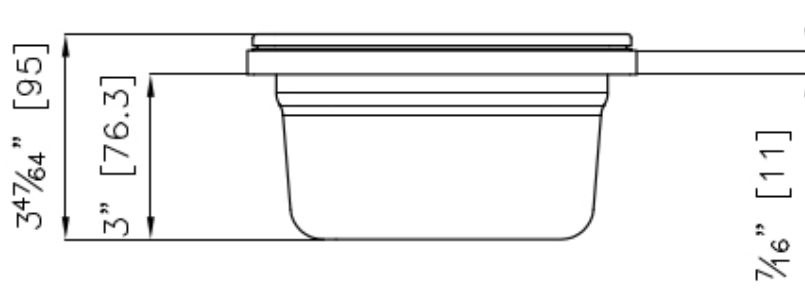

Conjunto de 3 bandejas

Accesorios y complementos

Código: 8100 624

DETALLES

Accesorios fregaderos porta-bandejas

Dimensiones 42,2x18 cm

DIBUJOS TÉCNICOS

GALERÍA